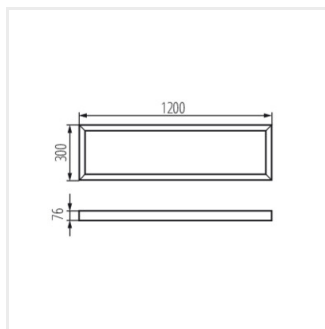

BL ADTR

Přisazený rámeček

ADTR-S-H 6060 W

		[mm]	[mm]	[mm]	
ADTR-S-H 6060 W	27617	600	600	65	bílá
ADTR-H 6060 W	29843	600	600	65	bílá
ADTR-H 6060 SR	29844	600	600	65	stříbrná
ADTR-H 6060 B	29845	600	600	65	černá
ADTR-H 12030 W	33390	1200	300	65	bílá
ADTR-H 12030 B	33391	1200	300	65	černá
ADTR-H 12030 SR	33392	1200	300	65	stříbrná
ADTR-H 3060 W	33393	600	300	65	bílá
ADTR-H 76MM 6060 B	33396	600	600	76	černá
ADTR-H 76MM 6060 SR	33397	600	600	76	stříbrná
ADTR-H 76MM 6060 W	33398	600	600	76	bílá
ADTR-H 76MM 12030 W	33427	1200	300	76	bílá

- Materiál: ocel

BL ADTR

Přisazený rámeček

ADTR-S-H 6060 W

ADTR-H 6060 W

ADTR-H 6060 SR

ADTR-H 6060 B

ADTR-H 12030 W

ADTR-H 6060

ADTR-H 12030

ADTR-H 3060 W

BL ADTR

Přisazený rámeček

ADTR-H 76MM 6060

ADTR-H 76MM 12030 W