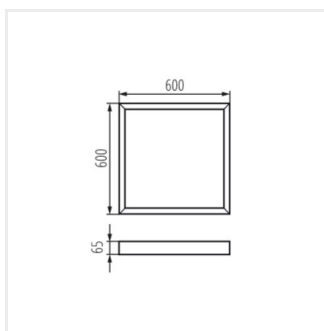

BL ADTR

Přisazený rámeček

ADTR-S-H 6060 W

		[mm]	[mm]	[mm]	
ADTR-S-H 6060 W	27617	600	600	65	bílá
ADTR-H 6060 W	29843	600	600	65	bílá
ADTR-H 6060 SR	29844	600	600	65	stříbrná
ADTR-H 6060 B	29845	600	600	65	černá
ADTR-H 12030 W	33390	1200	300	65	bílá
ADTR-H 12030 B	33391	1200	300	65	černá
ADTR-H 12030 SR	33392	1200	300	65	stříbrná
ADTR-H 3060 W	33393	600	300	65	bílá
ADTR-H 76MM 6060 B	33396	600	600	76	černá
ADTR-H 76MM 6060 SR	33397	600	600	76	stříbrná
ADTR-H 76MM 6060 W	33398	600	600	76	bílá
ADTR-H 76MM 12030 W	33427	1200	300	76	bílá

ADTR-H 12030 B

ADTR-H 12030 SR

ADTR-H 3060 W

ADTR-H 76MM 6060 B

ADTR-H 76MM 6060 SR

ADTR-H 76MM 6060 W

ADTR-H 76MM 12030 W

ADTR-S-H 6060 W