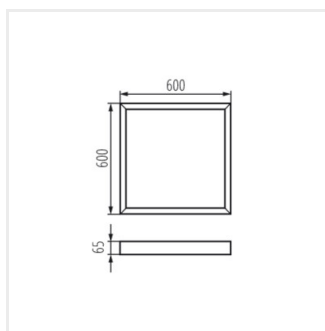

BL ADTR

Přisazený rámeček

ADTR-S-H 6060 W

		[mm]	[mm]	[mm]	
ADTR-S-H 6060 W	27617	600	600	65	bílá
ADTR-H 6060 W	29843	600	600	65	bílá
ADTR-H 6060 SR	29844	600	600	65	stříbrná
ADTR-H 6060 B	29845	600	600	65	černá
ADTR-H 12030 W	33390	1200	300	65	bílá
ADTR-H 12030 B	33391	1200	300	65	černá
ADTR-H 12030 SR	33392	1200	300	65	stříbrná
ADTR-H 3060 W	33393	600	300	65	bílá
ADTR-H 76MM 6060 B	33396	600	600	76	černá
ADTR-H 76MM 6060 SR	33397	600	600	76	stříbrná
ADTR-H 76MM 6060 W	33398	600	600	76	bílá
ADTR-H 76MM 12030 W	33427	1200	300	76	bílá

ADTR-H 12030 B

ADTR-H 12030 SR

ADTR-H 3060 W

ADTR-H 76MM 6060 B

ADTR-H 76MM 6060 SR

ADTR-H 76MM 6060 W

ADTR-H 76MM 12030 W

ADTR-S-H 6060 W