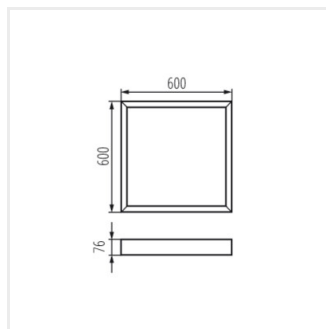

BL ADTR

Přisazený rámeček

ADTR-S-H 6060 W

		[mm]	[mm]	[mm]	
ADTR-S-H 6060 W	27617	600	600	65	bílá
ADTR-H 6060 W	29843	600	600	65	bílá
ADTR-H 6060 SR	29844	600	600	65	stříbrná
ADTR-H 6060 B	29845	600	600	65	černá
ADTR-H 12030 W	33390	1200	300	65	bílá
ADTR-H 12030 B	33391	1200	300	65	černá
ADTR-H 12030 SR	33392	1200	300	65	stříbrná
ADTR-H 3060 W	33393	600	300	65	bílá
ADTR-H 76MM 6060 B	33396	600	600	76	černá
ADTR-H 76MM 6060 SR	33397	600	600	76	stříbrná
ADTR-H 76MM 6060 W	33398	600	600	76	bílá
ADTR-H 76MM 12030 W	33427	1200	300	76	bílá

ADTR-H 6060

ADTR-H 12030

ADTR-H 3060 W

BL ADTR

Přisazený rámeček

ADTR-H 76MM 6060

ADTR-H 76MM 12030 W