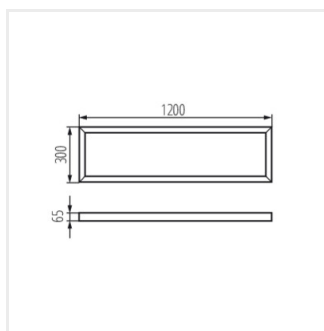

BL ADTR

Přisazený rámeček

ADTR-S-H 6060 W

		[mm]	[mm]	[mm]	
ADTR-S-H 6060 W	27617	600	600	65	bílá
ADTR-H 6060 W	29843	600	600	65	bílá
ADTR-H 6060 SR	29844	600	600	65	stříbrná
ADTR-H 6060 B	29845	600	600	65	černá
ADTR-H 12030 W	33390	1200	300	65	bílá
ADTR-H 12030 B	33391	1200	300	65	černá
ADTR-H 12030 SR	33392	1200	300	65	stříbrná
ADTR-H 3060 W	33393	600	300	65	bílá
ADTR-H 76MM 6060 B	33396	600	600	76	černá
ADTR-H 76MM 6060 SR	33397	600	600	76	stříbrná
ADTR-H 76MM 6060 W	33398	600	600	76	bílá
ADTR-H 76MM 12030 W	33427	1200	300	76	bílá

- Materiál: ocel

BL ADTR

Přisazený rámeček

ADTR-S-H 6060 W

ADTR-H 6060 W

ADTR-H 6060 SR

ADTR-H 6060 B

ADTR-H 12030 W

ADTR-H 12030 B

ADTR-H 12030 SR

ADTR-H 3060 W

ADTR-H 76MM 6060 B

ADTR-H 76MM 6060 SR

ADTR-H 76MM 6060 W

ADTR-H 76MM 12030 W

ADTR-S-H 6060 W

ADTR-H 6060

ADTR-H 12030

ADTR-H 3060 W

BL ADTR

Přisazený rámeček

ADTR-H 76MM 6060

ADTR-H 76MM 12030 W