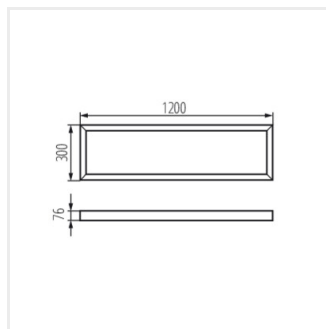

BL ADTR

Přisazený rámeček

ADTR-S-H 6060 W

| | |  [mm] |  [mm] |  [mm] |  |
|---------------------|--------------|--|--|--|---|
| ADTR-S-H 6060 W | 27617 | 600 | 600 | 65 | bílá |
| ADTR-H 6060 W | 29843 | 600 | 600 | 65 | bílá |
| ADTR-H 6060 SR | 29844 | 600 | 600 | 65 | stříbrná |
| ADTR-H 6060 B | 29845 | 600 | 600 | 65 | černá |
| ADTR-H 12030 W | 33390 | 1200 | 300 | 65 | bílá |
| ADTR-H 12030 B | 33391 | 1200 | 300 | 65 | černá |
| ADTR-H 12030 SR | 33392 | 1200 | 300 | 65 | stříbrná |
| ADTR-H 3060 W | 33393 | 600 | 300 | 65 | bílá |
| ADTR-H 76MM 6060 B | 33396 | 600 | 600 | 76 | černá |
| ADTR-H 76MM 6060 SR | 33397 | 600 | 600 | 76 | stříbrná |
| ADTR-H 76MM 6060 W | 33398 | 600 | 600 | 76 | bílá |
| ADTR-H 76MM 12030 W | 33427 | 1200 | 300 | 76 | bílá |

- Materiál: ocel

BL ADTR

Přisazený rámeček

ADTR-S-H 6060 W

ADTR-H 6060 W

ADTR-H 6060 SR

ADTR-H 6060 B

ADTR-H 12030 W

ADTR-H 6060

ADTR-H 12030

ADTR-H 3060 W

BL ADTR

Přisazený rámeček

ADTR-H 76MM 6060

ADTR-H 76MM 12030 W