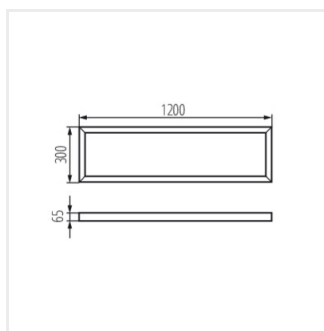

BL ADTR

Přisazený rámeček

ADTR-S-H 6060 W

| | |  [mm] |  [mm] |  [mm] |  |
|---------------------|--------------|--|--|--|---|
| ADTR-S-H 6060 W | 27617 | 600 | 600 | 65 | bílá |
| ADTR-H 6060 W | 29843 | 600 | 600 | 65 | bílá |
| ADTR-H 6060 SR | 29844 | 600 | 600 | 65 | stříbrná |
| ADTR-H 6060 B | 29845 | 600 | 600 | 65 | černá |
| ADTR-H 12030 W | 33390 | 1200 | 300 | 65 | bílá |
| ADTR-H 12030 B | 33391 | 1200 | 300 | 65 | černá |
| ADTR-H 12030 SR | 33392 | 1200 | 300 | 65 | stříbrná |
| ADTR-H 3060 W | 33393 | 600 | 300 | 65 | bílá |
| ADTR-H 76MM 6060 B | 33396 | 600 | 600 | 76 | černá |
| ADTR-H 76MM 6060 SR | 33397 | 600 | 600 | 76 | stříbrná |
| ADTR-H 76MM 6060 W | 33398 | 600 | 600 | 76 | bílá |
| ADTR-H 76MM 12030 W | 33427 | 1200 | 300 | 76 | bílá |

- Materiál: ocel

BL ADTR

Přisazený rámeček

ADTR-S-H 6060 W

ADTR-H 6060 W

ADTR-H 6060 SR

ADTR-H 6060 B

ADTR-H 12030 W

ADTR-H 12030 B

ADTR-H 12030 SR

ADTR-H 3060 W

ADTR-H 76MM 6060 B

ADTR-H 76MM 6060 SR

ADTR-H 76MM 6060 W

ADTR-H 76MM 12030 W

ADTR-S-H 6060 W

ADTR-H 6060

ADTR-H 12030

ADTR-H 3060 W

BL ADTR

Přisazený rámeček

ADTR-H 76MM 6060

ADTR-H 76MM 12030 W