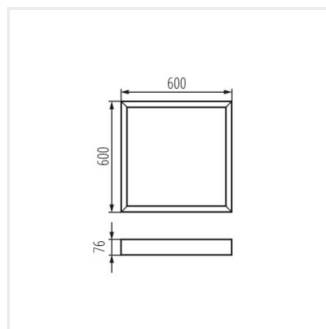

BL ADTR

Přisazený rámeček

ADTR-S-H 6060 W

| | |  [mm] |  [mm] |  [mm] |  |
|---------------------|--------------|--|--|--|---|
| ADTR-S-H 6060 W | 27617 | 600 | 600 | 65 | bílá |
| ADTR-H 6060 W | 29843 | 600 | 600 | 65 | bílá |
| ADTR-H 6060 SR | 29844 | 600 | 600 | 65 | stříbrná |
| ADTR-H 6060 B | 29845 | 600 | 600 | 65 | černá |
| ADTR-H 12030 W | 33390 | 1200 | 300 | 65 | bílá |
| ADTR-H 12030 B | 33391 | 1200 | 300 | 65 | černá |
| ADTR-H 12030 SR | 33392 | 1200 | 300 | 65 | stříbrná |
| ADTR-H 3060 W | 33393 | 600 | 300 | 65 | bílá |
| ADTR-H 76MM 6060 B | 33396 | 600 | 600 | 76 | černá |
| ADTR-H 76MM 6060 SR | 33397 | 600 | 600 | 76 | stříbrná |
| ADTR-H 76MM 6060 W | 33398 | 600 | 600 | 76 | bílá |
| ADTR-H 76MM 12030 W | 33427 | 1200 | 300 | 76 | bílá |

ADTR-H 6060

ADTR-H 12030

ADTR-H 3060 W

BL ADTR

Přisazený rámeček

ADTR-H 76MM 6060

ADTR-H 76MM 12030 W