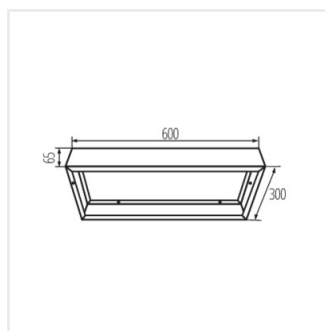

ADTR-H 3060 W