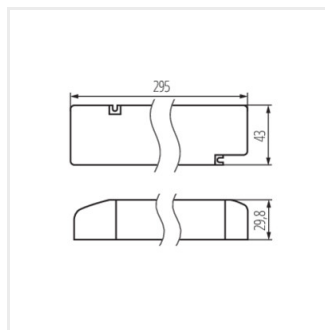

Napaječ CV

LC 60W 24V SC SNC2

LC 100W 24V IP67 UNV

LC 200W 24V IP67 UNV

LC 100W 24V SC SNC2

LC 60W 24V SC SNC2

LC 100W 24V IP67 UNV

LC 200W 24V IP67 UNV