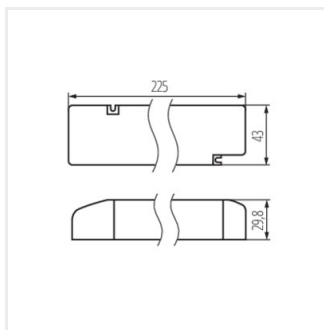

Napaječ CV

LC 60W 24V SC SNC2

LC 100W 24V IP67 UNV

LC 200W 24V IP67 UNV

LC 100W 24V SC SNC2

LC 60W 24V SC SNC2

LC 100W 24V IP67 UNV

LC 200W 24V IP67 UNV