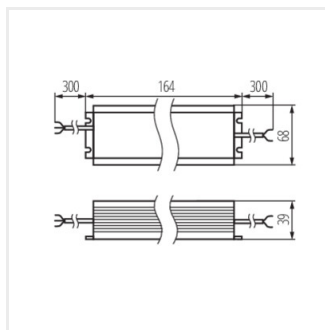

Napaječ CV

LC 60W 24V SC SNC2

LC 100W 24V IP67 UNV

LC 200W 24V IP67 UNV

LC 100W 24V SC SNC2

LC 60W 24V SC SNC2

LC 100W 24V IP67 UNV

LC 200W 24V IP67 UNV