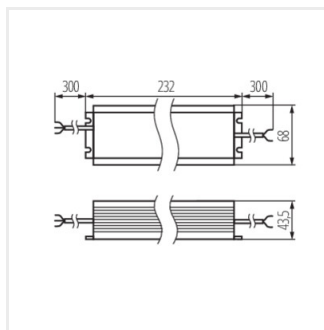

Napaječ CV

LC 60W 24V SC SNC2

LC 100W 24V IP67 UNV

LC 200W 24V IP67 UNV

LC 100W 24V SC SNC2

LC 60W 24V SC SNC2

LC 100W 24V IP67 UNV

LC 200W 24V IP67 UNV