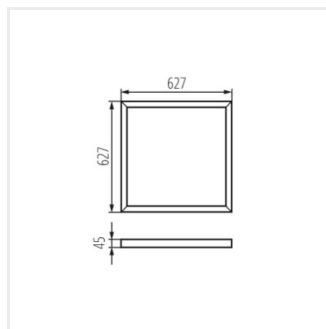

ADTR 6262

Přisazený rámeček

ADTR 6262 W