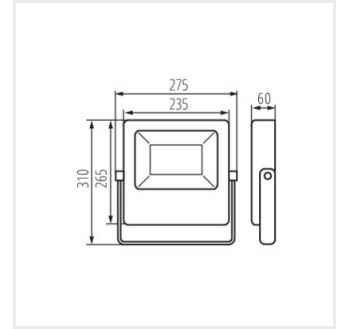

FL AGOR/A LED 100W NW