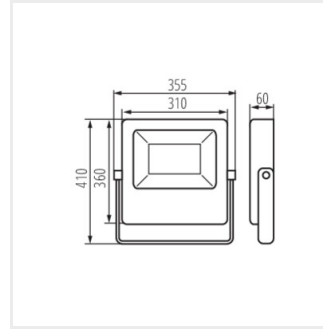

FL AGOR LED 200W NW