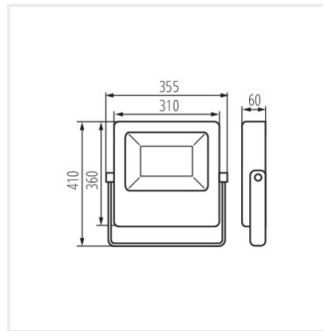

FL AGOR/A LED 200W NW