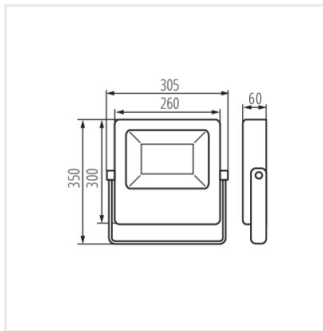

FL AGOR/A LED 150W NW