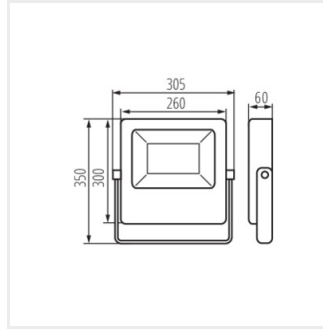

FL AGOR LED 150W NW