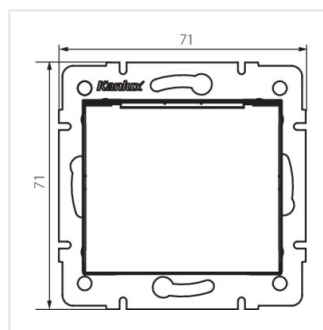

- Plast: ABS

LOGI 02-1560

Zásuvka IP-44

LOGI 02-1560-103 kr

LOGI-02-1561-102

LOGI-02-1561-141

LOGI-02-1561-143

LOGI 02-1561-142 cm

LOGI 02-1560-103 kr

LOGI-02-1561-102

LOGI-02-1561-141

LOGI 02-1561-142 cm