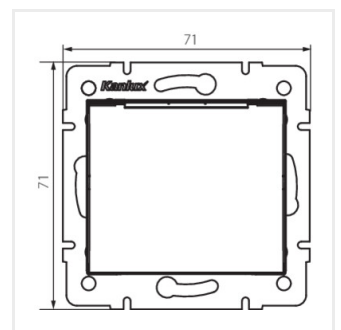

LOGI 02-1561-142 cm