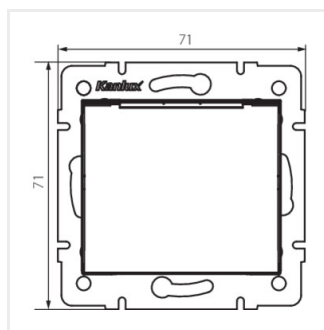

LOGI-02-1561-102