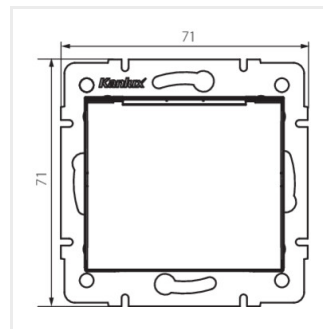

## LOGI 02-1560

Zásuvka IP-44

LOGI 02-1560-103 kr

LOGI-02-1561-102

LOGI-02-1561-141

LOGI-02-1561-143

LOGI 02-1561-142 cm

LOGI 02-1560-103 kr

LOGI-02-1561-102

LOGI-02-1561-141

LOGI 02-1561-142 cm