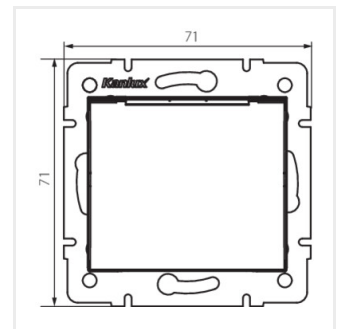

## LOGI 02-1560

Zásuvka IP-44

LOGI 02-1560-103 kr

LOGI-02-1561-102

LOGI-02-1561-141

LOGI-02-1561-143

LOGI 02-1561-142 cm

LOGI 02-1560-103 kr

LOGI-02-1561-102

LOGI-02-1561-141

LOGI 02-1561-142 cm