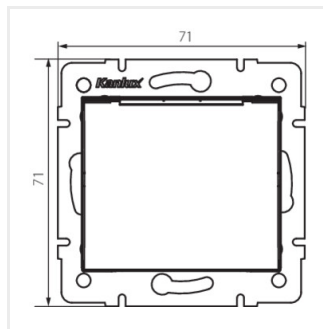

## LOGI 02-1560

Zásuvka IP-44

LOGI 02-1560-103 kr

LOGI-02-1561-102

LOGI-02-1561-141

LOGI-02-1561-143

LOGI 02-1561-142 cm

LOGI 02-1560-103 kr

LOGI-02-1561-102

LOGI-02-1561-141

LOGI 02-1561-142 cm