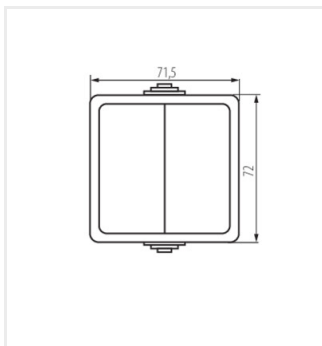

## 33495 TEKNO 05-1010-102 bi

Lustrový vypínač

TEKNO 05-1010-102 bi **33495** bílá

Lustrový vypínač - č. 5 - bílý, IP54.

- Plast: ABS

TEKNO 05-1010-102 bi

Dokument vytvořen: 23.04.2024, 01:35

Změna technický parametrů vyhrazena. Informace uvedené v tomto dokumentu nejsou právně závazné.