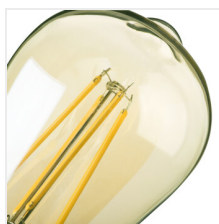

XLED ST64

Světelný zdroj LED

HIGH
lumen

FILAMENT
LED

[V] 220-240 AC	[Hz] 50	FILAMENT	360° Φ _{use}	ellipse ≤ 6x MacAdam	Ra 80	≥15000
15000 [h]	Hg		CE	EAC	UK CA	

XLED ST64-7W

XLED ST64 7W-WW	29637	7	55	725	2700	320	E27	F
XLED ST64C 7W-NW	33513	7	60	806	4000	320	E27	E

Kanlux XLED ST64 kombinuje nejlepší vlastnosti tradičních žárovek a moderních světelných zdrojů LED. LED diody jsou uspořádány tak, že se světlo šíří všemi směry. Verze Kanlux XLED ST64 se navíc vyznačuje netypickým tvarem, který vynikne v otevřených stínidlech a ozdobí každý interiér. Kanlux XLED ST64 je jantarová barva žárovky, která zdůrazňuje teplotu barvy světla. Kanlux XLED ST64C má průhlednou barvu žárovky.

- Materiál difuzoru: sklo

XLED ST64

Světelný zdroj LED

XLED ST64 7W

XLED ST64C 7W

XLED ST64 7W

XLED ST64C 7W