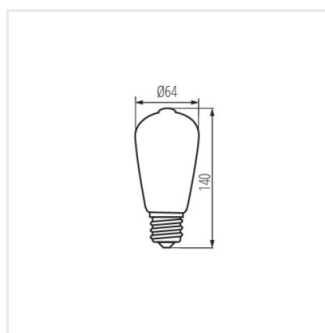

- Materiál difuzoru: sklo

XLED ST64

Světelný zdroj LED

XLED ST64 7W

XLED ST64C 7W

XLED ST64 7W

XLED ST64C 7W