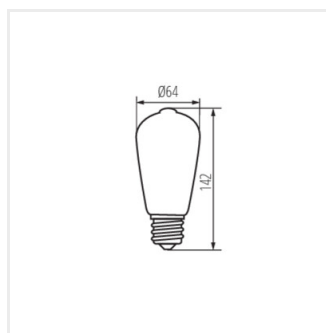

- Materiál difuzoru: sklo

XLED ST64

Světelný zdroj LED

XLED ST64 7W

XLED ST64C 7W

XLED ST64 7W

XLED ST64C 7W