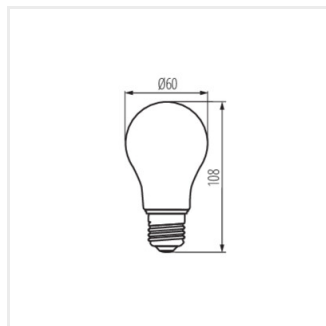

XLED A60 SW

Světelný zdroj LED

XLED A60 4W-SW