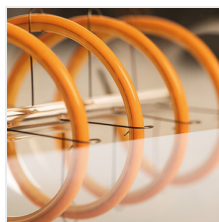

XLED A60 SW

Světelný zdroj LED

1800K
SUPER
WARM

DECO
RI
function

[V] 220-240 AC	[Hz] 50	FILAMENT	360° Øuse	ellipse ≤ 6x MacAdam	Ra 80	[h] 15000
		CE	EAC	UK CA		

XLED A60 4W-SW