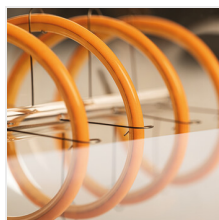

XLED ST64 SW

Světelný zdroj LED

1800K
SUPER
WARM

DECO
RI
function

[V] 220-240 AC	[Hz] 50	FILAMENT	ellipse ≤ 6x MacAdam	Ra 80	[h] 15000	Hg
	CE	EAC	UK CA			

XLED ST64 4W-SW

XLED ST64 4W-SW 33517 4 25 250 1800 320 E27 ≥25000

Dekorativní verze žárovky netypického tvaru. Kanlux XLED ST64 DECO Vám pomůže vytvořit příjemnou atmosféru. To vše díky mimořádně teplé barvě světla a jantarovému sklu, ve kterém je uzavřeno spirálové LED vlákno. Tato žárovka bude krásně vypadat ve stolních, podlahových nebo závěsných lampách s otevřeným stínidlem. Bude to skutečná dekorace Vašeho domova, kavárny, restaurace a jakéhokoli jiného místa, kam ji umístíte. Jedná se o jedinečnou kombinaci dekorativnosti, neobvyklého designového tvaru a energeticky úsporné LED technologie.

- Materiál difuzoru: sklo

XLED ST64 SW

Světelný zdroj LED

XLED ST64 4W-SW