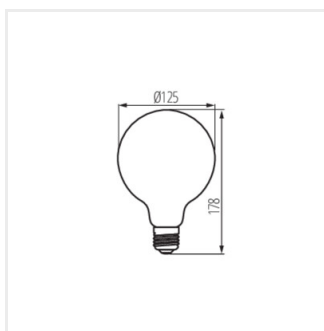

XLED G125 SW

Světelný zdroj LED

XLED G125