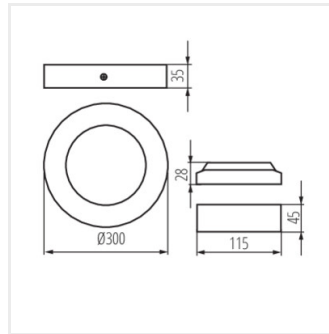

CARSA V2LED 12W-NW-W

CARSA V2LED 18W-NW-W

CARSA V2LED 24W-NW-W

CARSA V2LED 18W

CARSA V2LED 24W

Dokument vytvořen: 09.01.2025, 21:15

Změna technický parametrů vyhrazena. Informace uvedené v tomto dokumentu nejsou právně závazné.