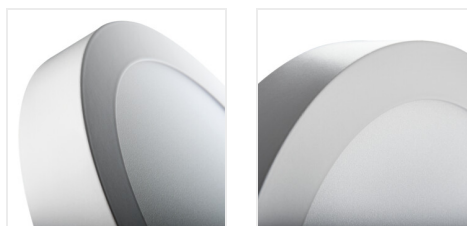

## CARSA V2LED

Svítidlo typu downlight

 220-240 AC	 50	 ≥20000	 15000	 Ra 80	 SMD
		<b>IP</b> 20		 5÷25	
 0,05	 0,75	 0,5m			

### CARSA V2LED 12W-NW-W

	[W]	[°]	[lm]	Tc [K]
CARSA V2LED 12W-NW-W <b>28948</b>	12	bílá	780	110
CARSA V2LED 18W-NW-W <b>28949</b>	18	bílá	1260	110
CARSA V2LED 24W-NW-W <b>33541</b>	24	bílá	1680	110

Kanlux CARSA V2 LED je kulaté přisazené svítidlo charakterizované harmonickou kombinací LED technologie s atraktivním a moderním vzhledem. Vyznačuje se vysokou energetickou účinností při zachování vynikajících světelných parametrů.

Kanlux CARSA V2 LED je ideální pro osvětlení bytových interiérů a kancelářských místností.

- Materiál korpusu: hliníková slitina
- Materiál difuzoru: plast