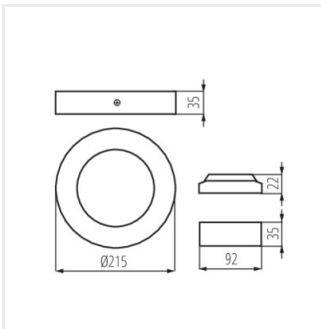

CARSA V2LED 18W