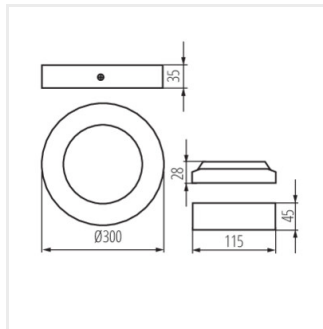

CARSA V2LED 24W