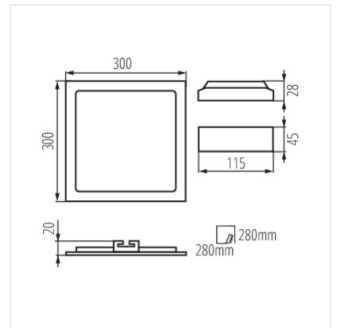

KATRO V2LED 24W