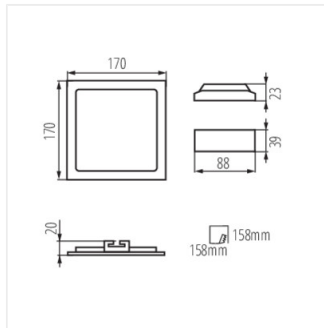

KATRO V2LED 12W