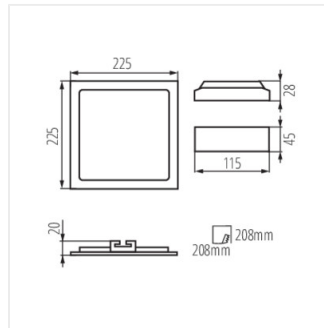

KATRO V2LED 18W