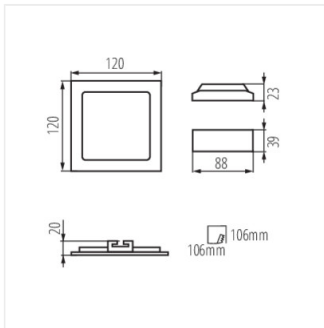

KATRO V2LED 18W-NW-SR

KATRO V2LED 18W-NW-W

KATRO V2LED 18W-WW-W

KATRO V2LED

Svítidlo typu downlight

KATRO V2LED 24W-NW-W

KATRO V2LED 6W-NW-W

KATRO V2LED 6W