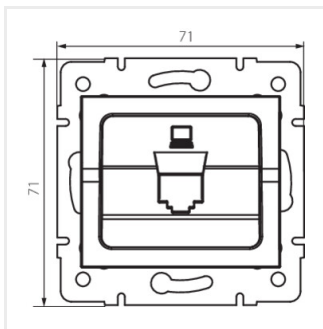

- Plast: ABS

LOGI 02-1399

Adaptér konektoru RJ45

LOGI 02-1399-002 bi

LOGI 02-1399-003 kr

LOGI 02-1399-043 sr

LOGI 02-1399-041 gr

LOGI 02-1399-042 cm