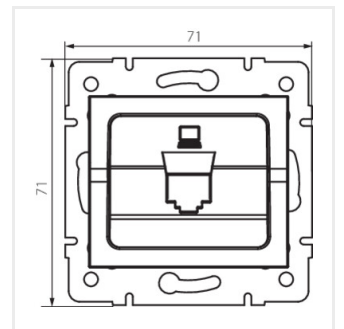

LOGI 02-1399-041 gr