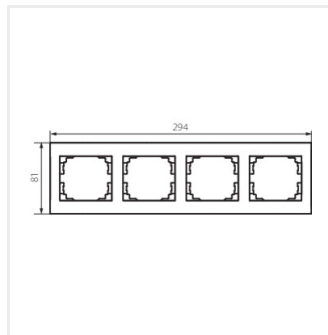

LOGI 02-1490-043 sr