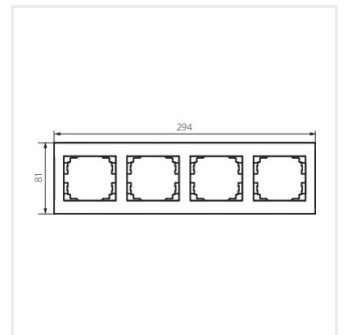

LOGI 02-1490-042 cm