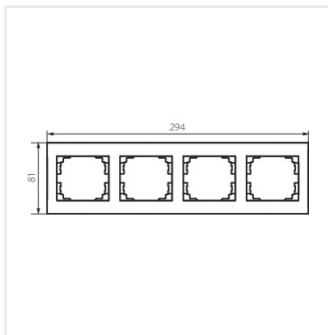

LOGI 02-1490-002 bi