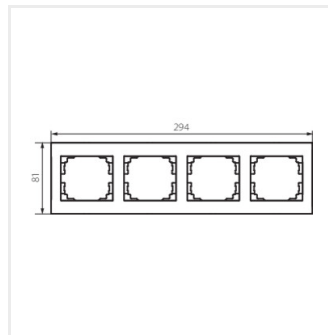

LOGI 02-1490-041 gr