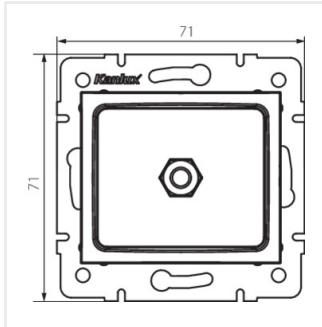

LOGI 02-1830

Ekvipotencionální zásuvka

LOGI 02-1830-002 bi

LOGI 02-1830-002 bi	25116	bílá
LOGI 02-1830-003 kr	25175	krémová
LOGI 02-1830-043 sr	25234	stříbrná
LOGI 02-1830-041 gr	25293	grafit
LOGI 02-1830-042 cm	33582	černá matná

- Plast: ABS

LOGI 02-1830

Ekvipotencionální zásuvka

LOGI 02-1830-002 bi

LOGI 02-1830-003 kr

LOGI 02-1830-043 sr

LOGI 02-1830-041 gr

LOGI 02-1830-042 cm

LOGI 02-1830-002 bi

LOGI 02-1830-003 kr

LOGI 02-1830-043 sr

LOGI 02-1830-041 gr

LOGI 02-1830

Ekvipotencionální zásuvka

LOGI 02-1830-042 cm