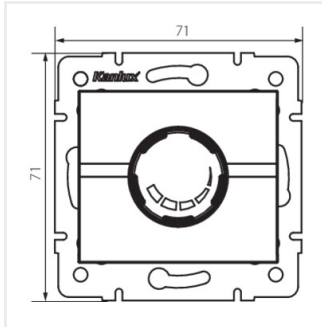

LOGI 02-1160-102 bi

LOGI 02-1160-103 kr

LOGI 02-1160-143 sr

LOGI 02-1160-141 gr

LOGI 02-1160

Otočný stmívač 500 W s filtrem

LOGI 02-1160-142 cm