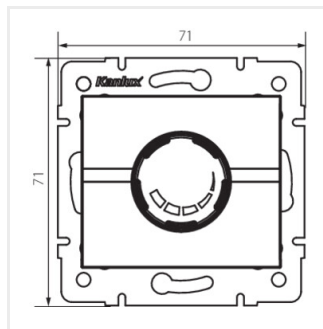

LOGI 02-1160-103 kr