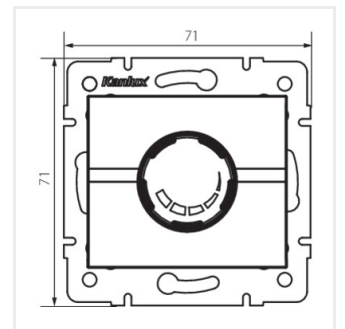

LOGI 02-1160-141 gr