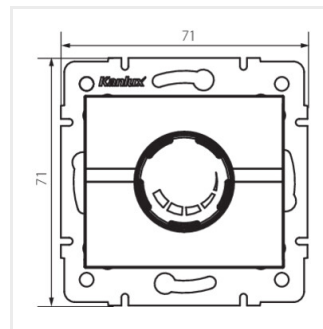

LOGI 02-1160-143 sr