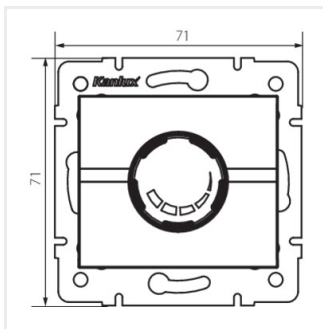

- Plast: ABS

LOGI 02-1160

Otočný stmívač 500 W s filtrem

LOGI 02-1160-102 bi

LOGI 02-1160-103 kr

LOGI 02-1160-143 sr

LOGI 02-1160-141 gr

LOGI 02-1160-142 cm

LOGI 02-1160-102 bi

LOGI 02-1160-103 kr

LOGI 02-1160-143 sr

LOGI 02-1160-141 gr

LOGI 02-1160

Otočný stmívač 500 W s filtrem

LOGI 02-1160-142 cm