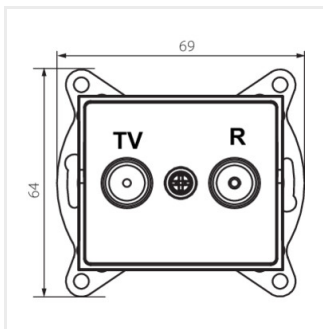

### Zásuvka RTV koncová

LOGI 02-1330-002 bi

LOGI 02-1330-003 kr

LOGI 02-1330-043 sr

LOGI 02-1330-041 gr

LOGI 02-1330-042 cm

LOGI 02-1330-002 bi

LOGI 02-1330-003 kr