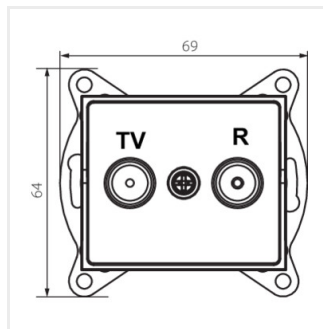

### Zásuvka RTV koncová

LOGI 02-1330-002 bi

LOGI 02-1330-003 kr

LOGI 02-1330-043 sr

LOGI 02-1330-041 gr

LOGI 02-1330-042 cm

LOGI 02-1330-002 bi

LOGI 02-1330-003 kr