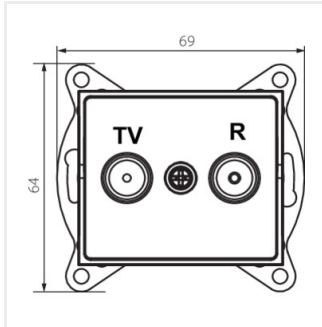

## LOGI 02-1330

---

Zásuvka RTV koncová

LOGI 02-1330-042 cm