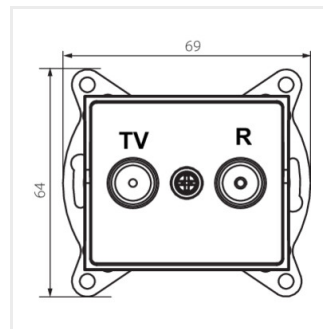

### Zásuvka RTV koncová

LOGI 02-1330-002 bi

LOGI 02-1330-003 kr

LOGI 02-1330-043 sr

LOGI 02-1330-041 gr

LOGI 02-1330-042 cm

LOGI 02-1330-002 bi

LOGI 02-1330-003 kr