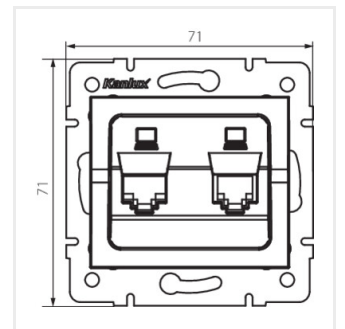

- Plast: ABS

LOGI 02-1420

Dvojitá datová zásuvka - nezávislá (2xRJ45Cat 6 Jack)

LOGI 02-1420-002 bi

LOGI 02-1420-003 kr

LOGI 02-1420-043 sr

LOGI 02-1420-041 gr

LOGI 02-1420-042 cm

LOGI 02-1420-002 bi

LOGI 02-1420-003 kr

LOGI 02-1420-043 sr

LOGI 02-1420-041 gr

LOGI 02-1420

Dvojitá datová zásuvka - nezávislá (2xRJ45Cat 6 Jack)

LOGI 02-1420-042 cm