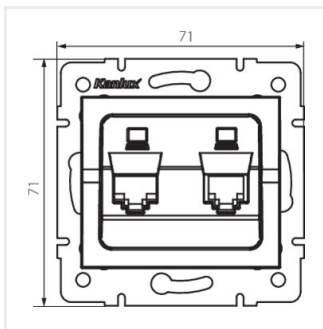

- Plast: ABS

LOGI 02-1420

Dvojitá datová zásuvka - nezávislá (2xRJ45Cat 6 Jack)

LOGI 02-1420-002 bi

LOGI 02-1420-003 kr

LOGI 02-1420-043 sr

LOGI 02-1420-041 gr

LOGI 02-1420-042 cm

LOGI 02-1420-002 bi

LOGI 02-1420-003 kr

LOGI 02-1420-043 sr

LOGI 02-1420-041 gr

LOGI 02-1420

Dvojitá datová zásuvka - nezávislá (2xRJ45Cat 6 Jack)

LOGI 02-1420-042 cm