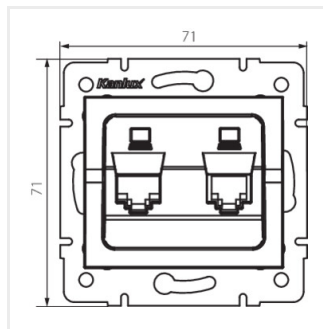

- Plast: ABS

LOGI 02-1420

Dvojitá datová zásuvka - nezávislá (2xRJ45Cat 6 Jack)

LOGI 02-1420-002 bi

LOGI 02-1420-003 kr

LOGI 02-1420-043 sr

LOGI 02-1420-041 gr

LOGI 02-1420-042 cm

LOGI 02-1420-002 bi

LOGI 02-1420-003 kr

LOGI 02-1420-043 sr

LOGI 02-1420-041 gr

LOGI 02-1420

Dvojitá datová zásuvka - nezávislá (2xRJ45Cat 6 Jack)

LOGI 02-1420-042 cm