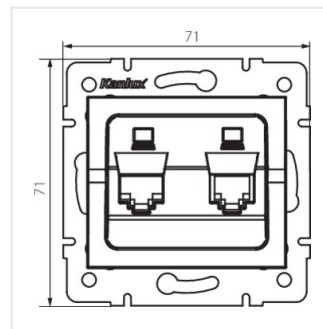

- Plast: ABS

LOGI 02-1420

Dvojitá datová zásuvka - nezávislá (2xRJ45Cat 6 Jack)

LOGI 02-1420-002 bi

LOGI 02-1420-003 kr

LOGI 02-1420-043 sr

LOGI 02-1420-041 gr

LOGI 02-1420-042 cm

LOGI 02-1420-002 bi

LOGI 02-1420-003 kr

LOGI 02-1420-043 sr

LOGI 02-1420-041 gr

LOGI 02-1420

Dvojitá datová zásuvka - nezávislá (2xRJ45Cat 6 Jack)

LOGI 02-1420-042 cm