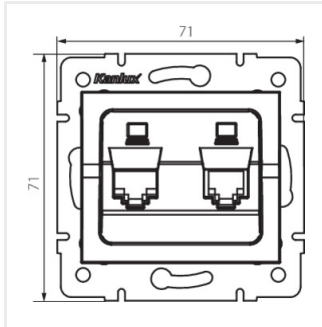

- Plast: ABS

LOGI 02-1420

Dvojitá datová zásuvka - nezávislá (2xRJ45Cat 6 Jack)

LOGI 02-1420-002 bi

LOGI 02-1420-003 kr

LOGI 02-1420-043 sr

LOGI 02-1420-041 gr

LOGI 02-1420-042 cm

LOGI 02-1420-002 bi

LOGI 02-1420-003 kr

LOGI 02-1420-043 sr

LOGI 02-1420-041 gr

LOGI 02-1420

Dvojitá datová zásuvka - nezávislá (2xRJ45Cat 6 Jack)

LOGI 02-1420-042 cm