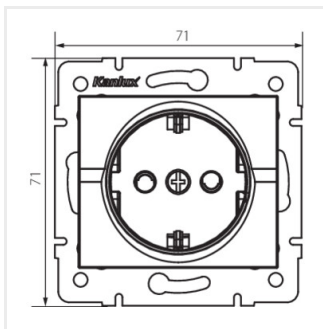

- Plast: ABS

LOGI 02-1240

Samostatná zásuvka Schuko s ochranou kontaktů

LOGI 02-1240-102 bi

LOGI 02-1240-103 kr

LOGI 02-1240-143 sr

LOGI 02-1240-141 gr

LOGI 02-1240-142 cm

LOGI 02-1240-102 bi

LOGI 02-1240-103 kr

LOGI 02-1240-143 sr

LOGI 02-1240-141 gr

LOGI 02-1240

Samostatná zásuvka Schuko s ochranou kontaktů

LOGI 02-1240-142 cm