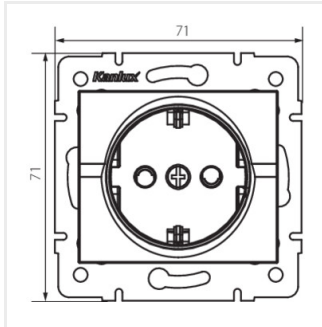

- Plast: ABS

LOGI 02-1240

Samostatná zásuvka Schuko s ochranou kontaktů

LOGI 02-1240-102 bi

LOGI 02-1240-103 kr

LOGI 02-1240-143 sr

LOGI 02-1240-141 gr

LOGI 02-1240-142 cm

LOGI 02-1240-102 bi

LOGI 02-1240-103 kr

LOGI 02-1240-143 sr

LOGI 02-1240-141 gr

LOGI 02-1240

Samostatná zásuvka Schuko s ochranou kontaktů

LOGI 02-1240-142 cm