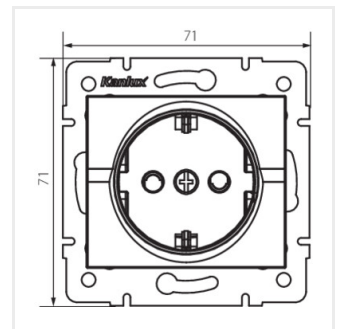

- Plast: ABS

LOGI 02-1240

Samostatná zásuvka Schuko s ochranou kontaktů

LOGI 02-1240-102 bi

LOGI 02-1240-103 kr

LOGI 02-1240-143 sr

LOGI 02-1240-141 gr

LOGI 02-1240-142 cm

LOGI 02-1240-102 bi

LOGI 02-1240-103 kr

LOGI 02-1240-143 sr

LOGI 02-1240-141 gr

LOGI 02-1240

Samostatná zásuvka Schuko s ochranou kontaktů

LOGI 02-1240-142 cm