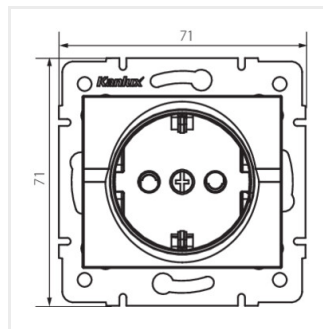

- Plast: ABS

LOGI 02-1240

Samostatná zásuvka Schuko s ochranou kontaktů

LOGI 02-1240-102 bi

LOGI 02-1240-103 kr

LOGI 02-1240-143 sr

LOGI 02-1240-141 gr

LOGI 02-1240-142 cm

LOGI 02-1240-102 bi

LOGI 02-1240-103 kr

LOGI 02-1240-143 sr

LOGI 02-1240-141 gr

LOGI 02-1240

Samostatná zásuvka Schuko s ochranou kontaktů

LOGI 02-1240-142 cm