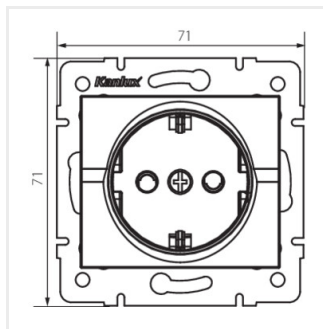

- Plast: ABS

LOGI 02-1240

Samostatná zásuvka Schuko s ochranou kontaktů

LOGI 02-1240-102 bi

LOGI 02-1240-103 kr

LOGI 02-1240-143 sr

LOGI 02-1240-141 gr

LOGI 02-1240-142 cm

LOGI 02-1240-102 bi

LOGI 02-1240-103 kr

LOGI 02-1240-143 sr

LOGI 02-1240-141 gr

LOGI 02-1240

Samostatná zásuvka Schuko s ochranou kontaktů

LOGI 02-1240-142 cm