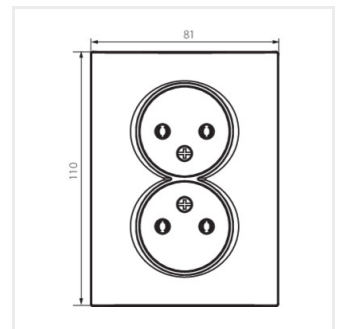

- Plast: ABS

LOGI 02-1280

Dvojitá zásuvka bez uzemnění, kompletní

LOGI 02-1280-102 bi

LOGI 02-1280-103 kr

LOGI 02-1280-143 sr

LOGI 02-1280-141 gr

LOGI 02-1280-142 cm

LOGI 02-1280-102 bi

LOGI 02-1280-103 kr

LOGI 02-1280-143 sr

LOGI 02-1280-141 gr

LOGI 02-1280

Dvojitá zásuvka bez uzemnění, kompletní

LOGI 02-1280-142 cm