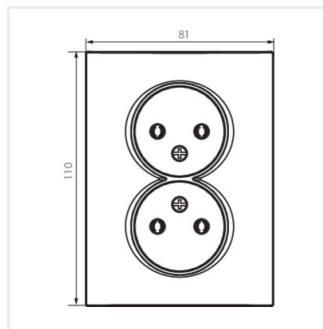

- Plast: ABS

LOGI 02-1280

Dvojitá zásuvka bez uzemnění, kompletní

LOGI 02-1280-102 bi

LOGI 02-1280-103 kr

LOGI 02-1280-143 sr

LOGI 02-1280-141 gr

LOGI 02-1280-142 cm

LOGI 02-1280-102 bi

LOGI 02-1280-103 kr

LOGI 02-1280-143 sr

LOGI 02-1280-141 gr

LOGI 02-1280

Dvojitá zásuvka bez uzemnění, kompletní

LOGI 02-1280-142 cm