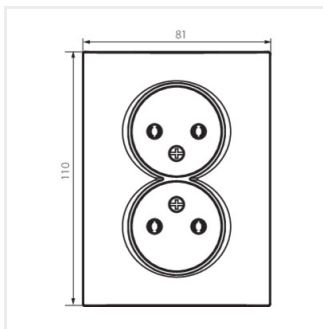

- Plast: ABS

LOGI 02-1280

Dvojitá zásuvka bez uzemnění, kompletní

LOGI 02-1280-102 bi

LOGI 02-1280-103 kr

LOGI 02-1280-143 sr

LOGI 02-1280-141 gr

LOGI 02-1280-142 cm

LOGI 02-1280-102 bi

LOGI 02-1280-103 kr

LOGI 02-1280-143 sr

LOGI 02-1280-141 gr

LOGI 02-1280

Dvojitá zásuvka bez uzemnění, kompletní

LOGI 02-1280-142 cm