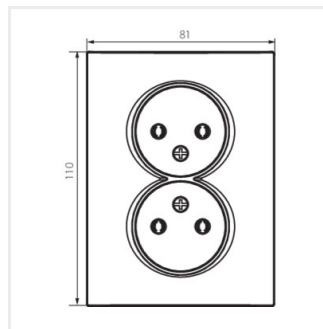

- Plast: ABS

LOGI 02-1280

Dvojitá zásuvka bez uzemnění, kompletní

LOGI 02-1280-102 bi

LOGI 02-1280-103 kr

LOGI 02-1280-143 sr

LOGI 02-1280-141 gr

LOGI 02-1280-142 cm

LOGI 02-1280-102 bi

LOGI 02-1280-103 kr

LOGI 02-1280-143 sr

LOGI 02-1280-141 gr

LOGI 02-1280

Dvojitá zásuvka bez uzemnění, kompletní

LOGI 02-1280-142 cm