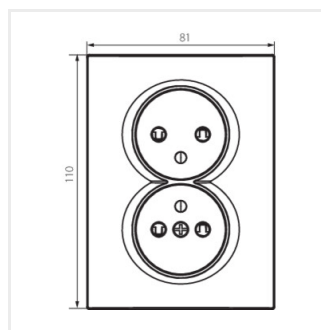

LOGI 02-1260-143 sr