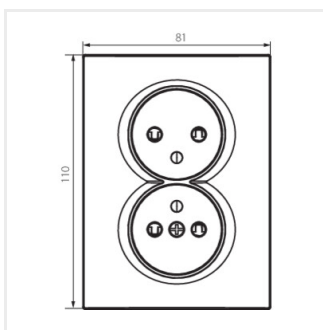

## LOGI 02-1260

Dvojitá francouzská zásuvka, kompletní s ochranou kontaktů

LOGI 02-1260-102 bi

LOGI 02-1260-103 kr

LOGI 02-1260-143 sr

LOGI 02-1260-141 gr

LOGI 02-1260-142 cm

LOGI 02-1260-102 bi

## LOGI 02-1260

---

Dvojitá francouzská zásuvka, kompletní s ochranou kontaktů

LOGI 02-1260-142 cm