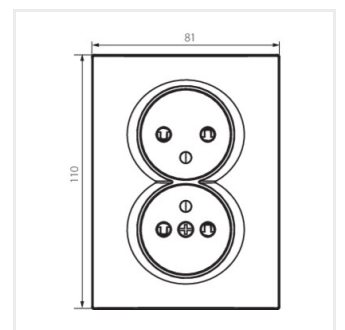

LOGI 02-1260-141 gr