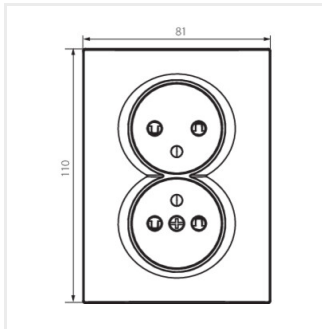

## LOGI 02-1260

---

Dvojitá francouzská zásuvka, kompletní s ochranou kontaktů

LOGI 02-1260-142 cm