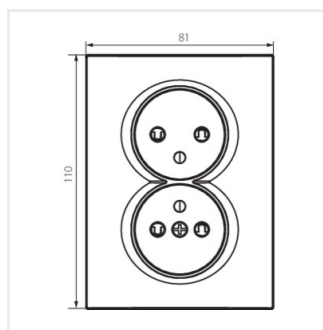

## LOGI 02-1260

Dvojitá francouzská zásuvka, kompletní s ochranou kontaktů

LOGI 02-1260-102 bi

LOGI 02-1260-103 kr

LOGI 02-1260-143 sr

LOGI 02-1260-141 gr

LOGI 02-1260-142 cm

LOGI 02-1260-102 bi

## LOGI 02-1260

---

Dvojitá francouzská zásuvka, kompletní s ochranou kontaktů

LOGI 02-1260-142 cm