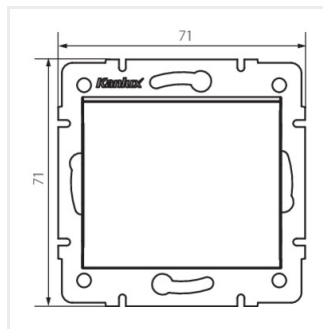

LOGI 02-1050

Schodišťový spínač

LOGI 02-1050-102 bi

LOGI 02-1050-102 bi	25072	bílá
LOGI 02-1050-103 kr	25132	krémová
LOGI 02-1050-143 sr	25191	stříbrná
LOGI 02-1050-141 gr	25250	grafit
LOGI 02-1050-142 cm	33616	černá matná

- Plast: ABS

LOGI 02-1050

Schodišťový spínač

LOGI 02-1050-102 bi

LOGI 02-1050-103 kr

LOGI 02-1050-143 sr

LOGI 02-1050-141 gr

LOGI 02-1050-142 cm

LOGI 02-1050-102 bi

LOGI 02-1050-103 kr

LOGI 02-1050-143 sr

LOGI 02-1050-141 gr

LOGI 02-1050

Schodišťový spínač

LOGI 02-1050-142 cm