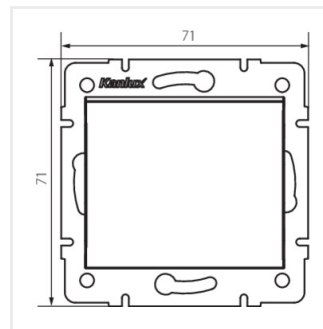

LOGI 02-1050

Schodišťový spínač

LOGI 02-1050-102 bi

LOGI 02-1050-102 bi	25072	bílá
LOGI 02-1050-103 kr	25132	krémová
LOGI 02-1050-143 sr	25191	stříbrná
LOGI 02-1050-141 gr	25250	grafit
LOGI 02-1050-142 cm	33616	černá matná

- Plast: ABS

LOGI 02-1050

Schodišťový spínač

LOGI 02-1050-102 bi

LOGI 02-1050-103 kr

LOGI 02-1050-143 sr

LOGI 02-1050-141 gr

LOGI 02-1050-142 cm

LOGI 02-1050-102 bi

LOGI 02-1050-103 kr

LOGI 02-1050-143 sr

LOGI 02-1050-141 gr

LOGI 02-1050

Schodišťový spínač

LOGI 02-1050-142 cm