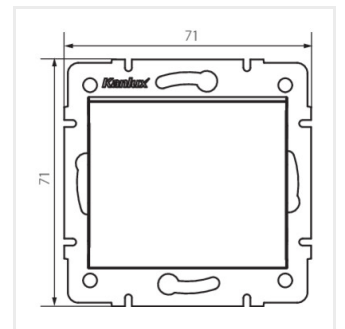

LOGI 02-1050

Schodišťový spínač

LOGI 02-1050-102 bi

LOGI 02-1050-102 bi	25072	bílá
LOGI 02-1050-103 kr	25132	krémová
LOGI 02-1050-143 sr	25191	stříbrná
LOGI 02-1050-141 gr	25250	grafit
LOGI 02-1050-142 cm	33616	černá matná

- Plast: ABS

LOGI 02-1050

Schodišťový spínač

LOGI 02-1050-102 bi

LOGI 02-1050-103 kr

LOGI 02-1050-143 sr

LOGI 02-1050-141 gr

LOGI 02-1050-142 cm

LOGI 02-1050-102 bi

LOGI 02-1050-103 kr

LOGI 02-1050-143 sr

LOGI 02-1050-141 gr

LOGI 02-1050

Schodišťový spínač

LOGI 02-1050-142 cm