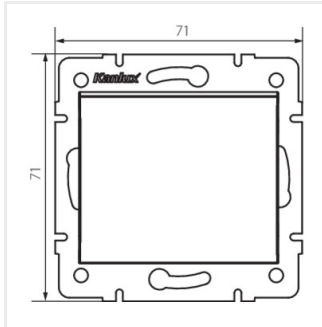

LOGI 02-1050

Schodišťový spínač

LOGI 02-1050-102 bi

LOGI 02-1050-102 bi	25072	bílá
LOGI 02-1050-103 kr	25132	krémová
LOGI 02-1050-143 sr	25191	stříbrná
LOGI 02-1050-141 gr	25250	grafit
LOGI 02-1050-142 cm	33616	černá matná

- Plast: ABS

LOGI 02-1050

Schodišťový spínač

LOGI 02-1050-102 bi

LOGI 02-1050-103 kr

LOGI 02-1050-143 sr

LOGI 02-1050-141 gr

LOGI 02-1050-142 cm

LOGI 02-1050-102 bi

LOGI 02-1050-103 kr

LOGI 02-1050-143 sr

LOGI 02-1050-141 gr

LOGI 02-1050

Schodišťový spínač

LOGI 02-1050-142 cm