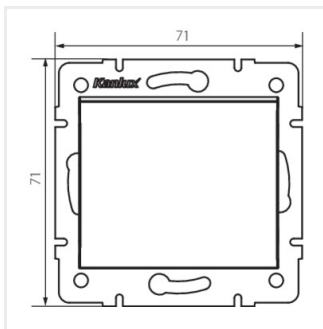

LOGI 02-1050

Schodišťový spínač

LOGI 02-1050-102 bi

LOGI 02-1050-102 bi	25072	bílá
LOGI 02-1050-103 kr	25132	krémová
LOGI 02-1050-143 sr	25191	stříbrná
LOGI 02-1050-141 gr	25250	grafit
LOGI 02-1050-142 cm	33616	černá matná

- Plast: ABS

LOGI 02-1050

Schodišťový spínač

LOGI 02-1050-102 bi

LOGI 02-1050-103 kr

LOGI 02-1050-143 sr

LOGI 02-1050-141 gr

LOGI 02-1050-142 cm

LOGI 02-1050-102 bi

LOGI 02-1050-103 kr

LOGI 02-1050-143 sr

LOGI 02-1050-141 gr

LOGI 02-1050

Schodišťový spínač

LOGI 02-1050-142 cm