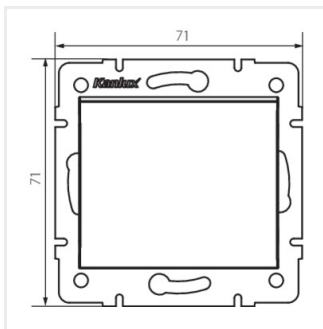

Logi Łącznik zwierny

Tlačítko

LOGI 02-1021-102 bi

LOGI 02-1021-102 bi	25068	bílá
LOGI 02-1021-103 kr	25128	krémová
LOGI 02-1021-143 sr	25187	stříbrná
LOGI 02-1021-141 gr	25246	grafit
LOGI 02-1021-142 cm	33620	černá matná

- Plast: ABS

Logi Łącznik zwierny

Tlačítko

LOGI 02-1021-102 bi

LOGI 02-1021-103 kr

LOGI 02-1021-143 sr

LOGI 02-1021-141 gr

LOGI 02-1021-142 cm

LOGI 02-1021-102 bi

LOGI 02-1021-103 kr

LOGI 02-1021-143 sr

LOGI 02-1021-141 gr

Logi Łącznik zwierny

Tlačítko

LOGI 02-1021-142 cm