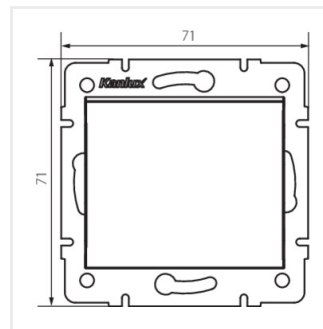

Logi Łącznik zwierny

Tlačítko

LOGI 02-1021-102 bi

LOGI 02-1021-102 bi	25068	bílá
LOGI 02-1021-103 kr	25128	krémová
LOGI 02-1021-143 sr	25187	stříbrná
LOGI 02-1021-141 gr	25246	grafit
LOGI 02-1021-142 cm	33620	černá matná

- Plast: ABS

Logi Łącznik zwierny

Tlačítko

LOGI 02-1021-102 bi

LOGI 02-1021-103 kr

LOGI 02-1021-143 sr

LOGI 02-1021-141 gr

LOGI 02-1021-142 cm

LOGI 02-1021-102 bi

LOGI 02-1021-103 kr

LOGI 02-1021-143 sr

LOGI 02-1021-141 gr

Logi Łącznik zwierny

Tlačítko

LOGI 02-1021-142 cm