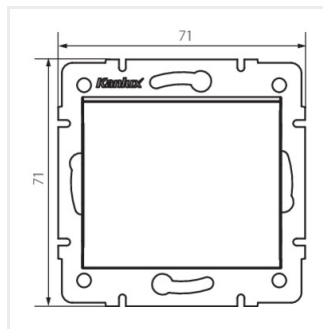

Logi Łącznik zwierny

Tlačítko

LOGI 02-1021-102 bi

LOGI 02-1021-102 bi	25068	bílá
LOGI 02-1021-103 kr	25128	krémová
LOGI 02-1021-143 sr	25187	stříbrná
LOGI 02-1021-141 gr	25246	grafit
LOGI 02-1021-142 cm	33620	černá matná

- Plast: ABS

Logi Łącznik zwierny

Tlačítko

LOGI 02-1021-102 bi

LOGI 02-1021-103 kr

LOGI 02-1021-143 sr

LOGI 02-1021-141 gr

LOGI 02-1021-142 cm

LOGI 02-1021-102 bi

LOGI 02-1021-103 kr

LOGI 02-1021-143 sr

LOGI 02-1021-141 gr

Logi Łącznik zwierny

Tlačítko

LOGI 02-1021-142 cm