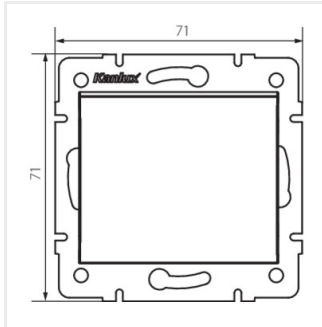

- Plast: ABS

Logi Łącznik zwierny

Tlačítko

LOGI 02-1021-102 bi

LOGI 02-1021-103 kr

LOGI 02-1021-143 sr

LOGI 02-1021-141 gr

LOGI 02-1021-142 cm

LOGI 02-1021-102 bi

LOGI 02-1021-103 kr

LOGI 02-1021-143 sr

LOGI 02-1021-141 gr

Logi Łącznik zwierny

Tlačítko

LOGI 02-1021-142 cm