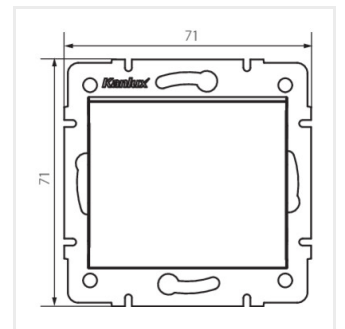

Logi Łącznik zwierny

Tlačítko

LOGI 02-1021-102 bi

LOGI 02-1021-102 bi	25068	bílá
LOGI 02-1021-103 kr	25128	krémová
LOGI 02-1021-143 sr	25187	stříbrná
LOGI 02-1021-141 gr	25246	grafit
LOGI 02-1021-142 cm	33620	černá matná

- Plast: ABS

Logi Łącznik zwierny

Tlačítko

LOGI 02-1021-102 bi

LOGI 02-1021-103 kr

LOGI 02-1021-143 sr

LOGI 02-1021-141 gr

LOGI 02-1021-142 cm

LOGI 02-1021-102 bi

LOGI 02-1021-103 kr

LOGI 02-1021-143 sr

LOGI 02-1021-141 gr

Logi Łącznik zwierny

Tlačítko

LOGI 02-1021-142 cm