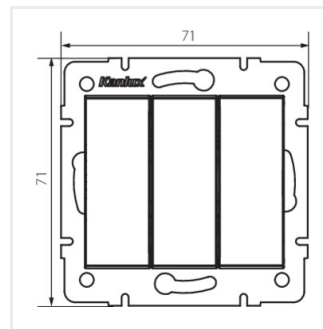

LOGI 02-1090

Trojítý spínač

LOGI 02-1090-102 bi

LOGI 02-1090-102 bi	25076	bílá
LOGI 02-1090-103 kr	25136	krémová
LOGI 02-1090-143 sr	25195	stříbrná
LOGI 02-1090-141 gr	25254	grafit
LOGI 02-1090-142 cm	33621	černá matná

- Plast: ABS

LOGI 02-1090

Trojítý spínač

LOGI 02-1090-102 bi

LOGI 02-1090-103 kr

LOGI 02-1090-143 sr

LOGI 02-1090-141 gr

LOGI 02-1090-142 cm

LOGI 02-1090-102 bi

LOGI 02-1090-103 kr

LOGI 02-1090-143 sr

LOGI 02-1090-141 gr

LOGI 02-1090

Trojítý spínač

LOGI 02-1090-142 cm