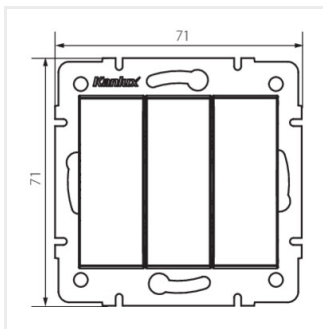

LOGI 02-1090

Trojítý spínač

LOGI 02-1090-102 bi

LOGI 02-1090-102 bi	25076	bílá
LOGI 02-1090-103 kr	25136	krémová
LOGI 02-1090-143 sr	25195	stříbrná
LOGI 02-1090-141 gr	25254	grafit
LOGI 02-1090-142 cm	33621	černá matná

- Plast: ABS

LOGI 02-1090

Trojítý spínač

LOGI 02-1090-102 bi

LOGI 02-1090-103 kr

LOGI 02-1090-143 sr

LOGI 02-1090-141 gr

LOGI 02-1090-142 cm

LOGI 02-1090-102 bi

LOGI 02-1090-103 kr

LOGI 02-1090-143 sr

LOGI 02-1090-141 gr

LOGI 02-1090

Trojítý spínač

LOGI 02-1090-142 cm