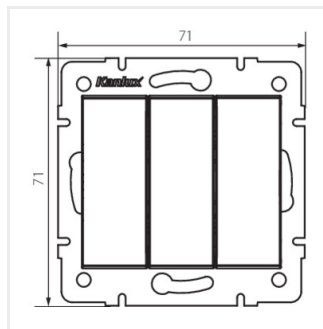

LOGI 02-1090

Trojítý spínač

LOGI 02-1090-102 bi

LOGI 02-1090-102 bi	25076	bílá
LOGI 02-1090-103 kr	25136	krémová
LOGI 02-1090-143 sr	25195	stříbrná
LOGI 02-1090-141 gr	25254	grafit
LOGI 02-1090-142 cm	33621	černá matná

- Plast: ABS

LOGI 02-1090

Trojítý spínač

LOGI 02-1090-102 bi

LOGI 02-1090-103 kr

LOGI 02-1090-143 sr

LOGI 02-1090-141 gr

LOGI 02-1090-142 cm

LOGI 02-1090-102 bi

LOGI 02-1090-103 kr

LOGI 02-1090-143 sr

LOGI 02-1090-141 gr

LOGI 02-1090

Trojítý spínač

LOGI 02-1090-142 cm