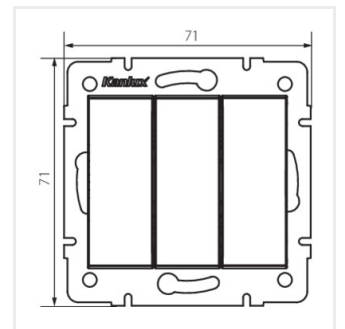

LOGI 02-1090

Trojítý spínač

LOGI 02-1090-102 bi

LOGI 02-1090-102 bi	25076	bílá
LOGI 02-1090-103 kr	25136	krémová
LOGI 02-1090-143 sr	25195	stříbrná
LOGI 02-1090-141 gr	25254	grafit
LOGI 02-1090-142 cm	33621	černá matná

- Plast: ABS

LOGI 02-1090

Trojítý spínač

LOGI 02-1090-102 bi

LOGI 02-1090-103 kr

LOGI 02-1090-143 sr

LOGI 02-1090-141 gr

LOGI 02-1090-142 cm

LOGI 02-1090-102 bi

LOGI 02-1090-103 kr

LOGI 02-1090-143 sr

LOGI 02-1090-141 gr

LOGI 02-1090

Trojítý spínač

LOGI 02-1090-142 cm