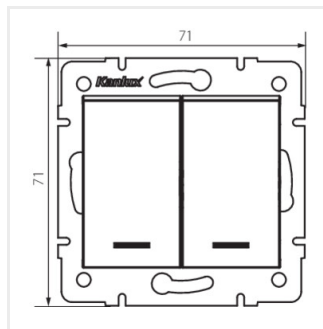

- Plast: ABS

LOGI 02-1120

Vypínač dvojitý lustrový s LED

LOGI 02-1120-102 bi

LOGI 02-1120-103 kr

LOGI 02-1120-143 sr

LOGI 02-1120-141 gr

LOGI 02-1120-142 cm

LOGI 02-1120-102 bi

LOGI 02-1120-103 kr

LOGI 02-1120-143 sr

LOGI 02-1120-141 gr

LOGI 02-1120

Vypínač dvojitý lustrový s LED

LOGI 02-1120-142 cm