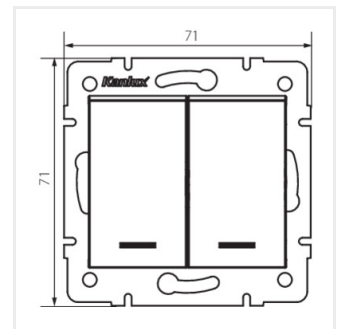

- Plast: ABS

LOGI 02-1120

Vypínač dvojitý lustrový s LED

LOGI 02-1120-102 bi

LOGI 02-1120-103 kr

LOGI 02-1120-143 sr

LOGI 02-1120-141 gr

LOGI 02-1120-142 cm

LOGI 02-1120-102 bi

LOGI 02-1120-103 kr

LOGI 02-1120-143 sr

LOGI 02-1120-141 gr

LOGI 02-1120

Vypínač dvojitý lustrový s LED

LOGI 02-1120-142 cm