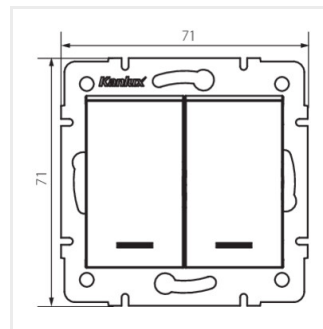

- Plast: ABS

LOGI 02-1120

Vypínač dvojitý lustrový s LED

LOGI 02-1120-102 bi

LOGI 02-1120-103 kr

LOGI 02-1120-143 sr

LOGI 02-1120-141 gr

LOGI 02-1120-142 cm

LOGI 02-1120-102 bi

LOGI 02-1120-103 kr

LOGI 02-1120-143 sr

LOGI 02-1120-141 gr

LOGI 02-1120

Vypínač dvojitý lustrový s LED

LOGI 02-1120-142 cm