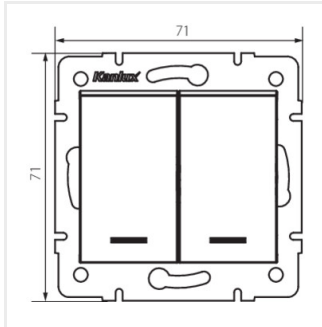

- Plast: ABS

LOGI 02-1120

Vypínač dvojitý lustrový s LED

LOGI 02-1120-102 bi

LOGI 02-1120-103 kr

LOGI 02-1120-143 sr

LOGI 02-1120-141 gr

LOGI 02-1120-142 cm

LOGI 02-1120-102 bi

LOGI 02-1120-103 kr

LOGI 02-1120-143 sr

LOGI 02-1120-141 gr

LOGI 02-1120

Vypínač dvojitý lustrový s LED

LOGI 02-1120-142 cm