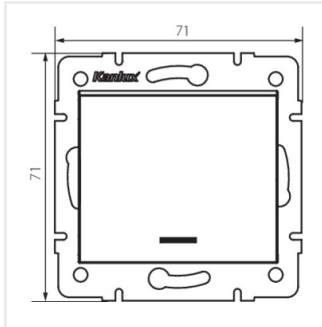

- Plast: ABS

LOGI 02-1140

Schodišťový spínač LED

LOGI 02-1140-102 bi

LOGI 02-1140-103 kr

LOGI 02-1140-143 sr

LOGI 02-1140-141 gr

LOGI 02-1140-142 cm

LOGI 02-1140-102 bi

LOGI 02-1140-103 kr

LOGI 02-1140-143 sr

LOGI 02-1140-141 gr

LOGI 02-1140

Schodišťový spínač LED

LOGI 02-1140-142 cm