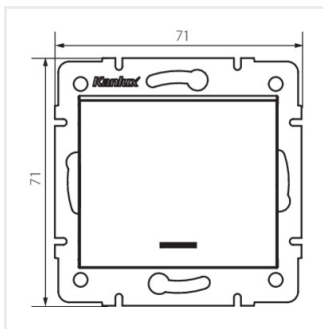

- Plast: ABS

LOGI 02-1140

Schodišťový spínač LED

LOGI 02-1140-102 bi

LOGI 02-1140-103 kr

LOGI 02-1140-143 sr

LOGI 02-1140-141 gr

LOGI 02-1140-142 cm