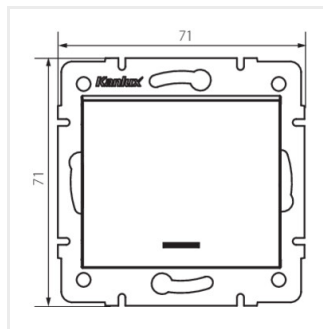

LOGI 02-1140-103 kr