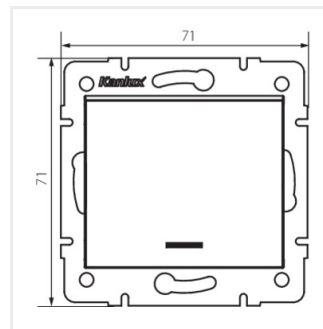

LOGI 02-1140-143 sr