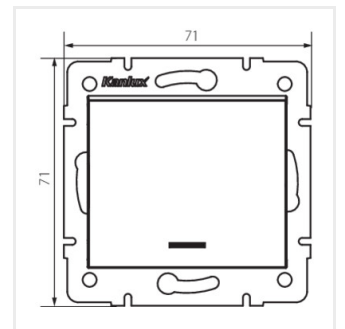

LOGI 02-1140-141 gr