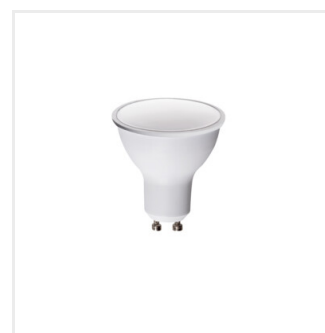

Kanlux SMART

Světelný zdroj LED

[V] 220-240 AC	[Hz] 50	ellipse ≤ 6x MacAdam	Ra 80	≥25000	[h] 15000	Hg
APP WiFi 2,4 GHz/BLE		CE	EAC	UK CA		

S A60 7W E27 CCT

	P _{ON} [W]	Light bulb icon	[lm] Φ _{use}	T _c [K]	Beam angle [°]	Screw base icon	Ei
S A60 7W E27 CCT	33640	7	60	806	2700-6500	320	E27 E
S A60 9W E27 RGB CCT	33641	9	60	806	2700-6500	180	E27 F
S A60 11,5W E27 RGB CCT	33642	11,5	75	1055	2700-6500	180	E27 F
S GU10 4,7W RGB CCT	33643	4,7	39	325	2700-6500	110	GU10 G
S C37 4,9W E14 RGB CCT	33644	4,9	40	470	2700-6500	180	E14 F

Moderní dům je dům inteligentní a funkční. Žárovky řady Kanlux SMART jsou navrženy tak, aby mohla být každá domácnost taková. Ovládat je můžete prostřednictvím mobilní aplikace pomocí Wi-Fi nebo Bluetooth. Žárovky Kanlux SMART mají následující funkce: stmívání, plynulá změna barvy světla (CCT) a barvy (RGB), které si můžete vybrat z palety 16 milionů barev. Díky funkcím, jako jsou plány, biorytmy nebo seskupování s jinými zařízeními SMART, úspěšně doma přizpůsobíte světlo svému životu. Pro ještě větší pohodlí při používání můžete žárovky Kanlux SMART ovládat pomocí hlasových příkazů (Google Assistant/Alexa). O Kanlux SMART zjistíte více na www.kanluxsmart.com.

Kanlux SMART

Světelný zdroj LED

S A60 7W E27 CCT

S A60 9W E27 RGBCCT

S A60 11,5WE27 RGBCCT

S GU10 4,7W RGBCCT

S C37 4,9W E14 RGBCCT

S A60 7W E27 CCT