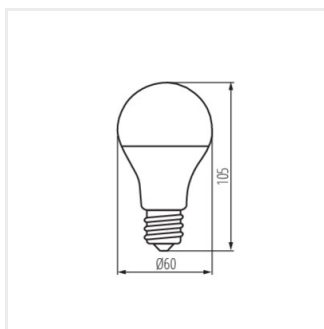

S A60 7W E27 CCT