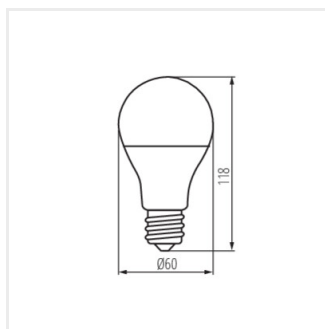

S A60 9W E27 RGBCCT