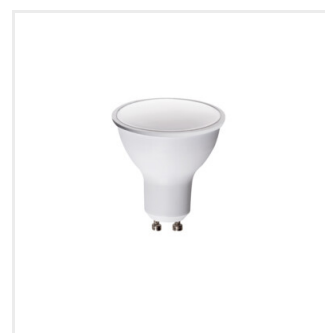

Kanlux SMART

Světelný zdroj LED

[V] 220-240 AC	[Hz] 50	ellipse ≤ 6x MacAdam	Ra 80	≥25000	[h] 15000	Hg
APP WiFi 2,4 GHz/BLE		CE	EAC	UK CA		

S A60 7W E27 CCT

S A60 7W E27 CCT	33640	7	60	806	2700-6500	320	E27	E
S A60 9W E27 RGBCCT	33641	9	60	806	2700-6500	180	E27	F
S A60 11,5W E27 RGBCCT	33642	11,5	75	1055	2700-6500	180	E27	F
S GU10 4,7W RGBCCT	33643	4,7	39	325	2700-6500	110	GU10	G
S C37 4,9W E14 RGBCCT	33644	4,9	40	470	2700-6500	180	E14	F

Moderní dům je dům inteligentní a funkční. Žárovky řady Kanlux SMART jsou navrženy tak, aby mohla být každá domácnost taková. Ovládat je můžete prostřednictvím mobilní aplikace pomocí Wi-Fi nebo Bluetooth. Žárovky Kanlux SMART mají následující funkce: stmívání, plynulá změna barvy světla (CCT) a barvy (RGB), které si můžete vybrat z palety 16 milionů barev. Díky funkcím, jako jsou plány, biorytmy nebo seskupování s jinými zařízeními SMART, úspěšně doma přizpůsobíte světlo svému životu. Pro ještě větší pohodlí při používání můžete žárovky Kanlux SMART ovládat pomocí hlasových příkazů (Google Assistant/Alexa). O Kanlux SMART zjistíte více na www.kanluxsmart.com.

Kanlux SMART

Světelný zdroj LED

S A60 7W E27 CCT

S A60 9W E27 RGBCCT

S A60 11,5WE27 RGBCCT

S GU10 4,7W RGBCCT

S C37 4,9W E14 RGBCCT

S A60 7W E27 CCT