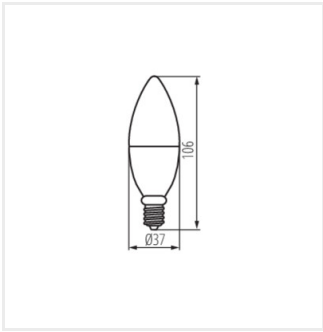

Kanlux SMART

Světelný zdroj LED

S C37 4,9W E14 RGBCCT