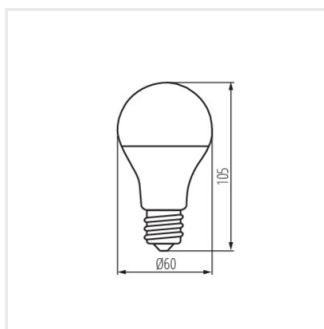

Kanlux SMART

Světelný zdroj LED

S A60 7W E27 CCT

S A60 9W E27 RGBCCT

S A60 11,5WE27 RGBCCT

S GU10 4,7W RGBCCT

S C37 4,9W E14 RGBCCT

S A60 7W E27 CCT