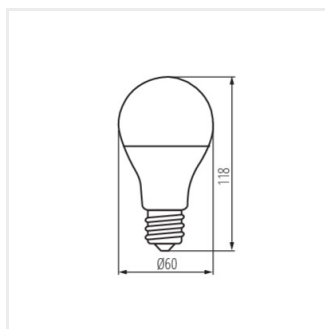

Kanlux SMART

Světelný zdroj LED

S A60 7W E27 CCT

S A60 9W E27 RGBCCT

S A60 11,5WE27 RGBCCT

S GU10 4,7W RGBCCT

S C37 4,9W E14 RGBCCT

S A60 7W E27 CCT