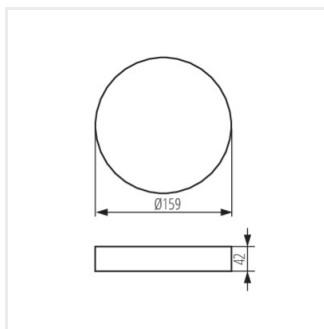

AREL FRAME

Příslušenství ke svítidlu typu downlight

AREL FRAME DO 14W W