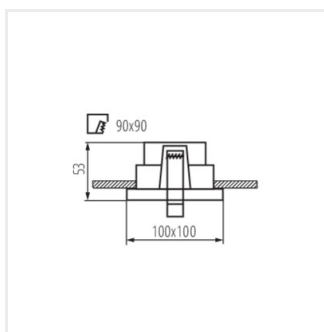

REUL

Ozdobný prsten-komponent svítidla

REUL DTL