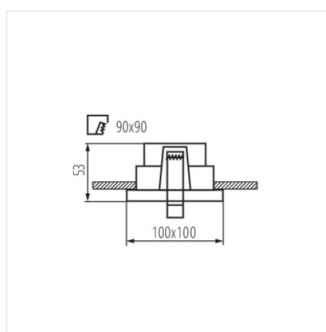

- Dekorativní kroužek bez patice
- Materiál korpusu: hliníková slitina

REUL

Ozdobný prsten-komponent svítidla

REUL DTL W/B

REUL 2xDTL W/W

REUL 2xDTL W/B

REUL DTL

REUL 2xDTL