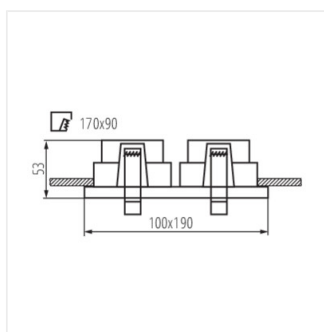

- Dekorativní kroužek bez patice
- Materiál korpusu: hliníková slitina

REUL

Ozdobný prsten-komponent svítidla

REUL DTL W/B

REUL 2xDTL W/W

REUL 2xDTL W/B

REUL DTL

REUL 2xDTL