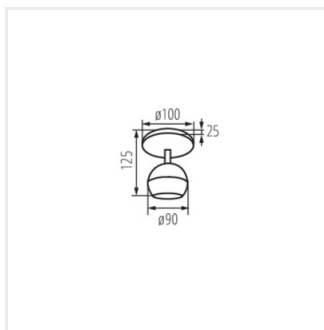

- Maximální výška světelného zdroje 55mm
- Materiál korpusu: hliníková slitina

Dokument vytvořen: 22.04.2024, 22:10

Změna technický parametrů vyhrazena. Informace uvedené v tomto dokumentu nejsou právně závazné.

GALOBA EL-40 W

GALOBA EL-40 B

GALOBA

Přisazené svítidlo

GALOBA EL-4I W

GALOBA EL-4I B

GALOBA EL-10

GALOBA EL-2I