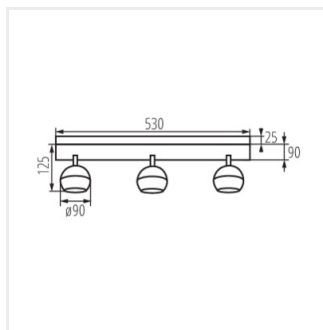

GALOBA EL-3I