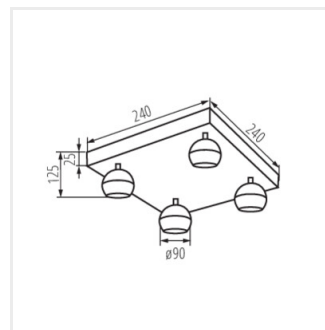

GALOBA EL-40