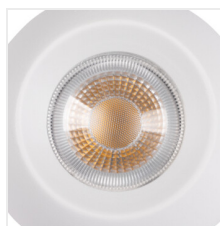

GALOBA W

Nástěnné svítidlo

 220-240 AC	 50	 PAR16	 GU10			IP 20
	 5÷25		 335	 315		 0,75÷1,5
 0,5m		CE	EAC	UK CA		

GALOBA W 1xGU10 W

GALOBA W 1xGU10 W	33672	max 35	bílá
GALOBA W 1xGU10 B	33673	max 35	černá

Kanlux GALOBA je kompletní řada svítidel, která se skládá ze závěsných svítidel (GALOBA C), nástěnných svítidel (GALOBA W) a nástěnno-stropních svítidel. Závěsná svítidla Kanlux GALOBA C lze úspěšně použít při osvětlení ostrůvků nebo stolů, nástěnno-stropní svítidla GALOBA (od 1 do 4 světelných bodů) lze použít v obývacím pokoji, předstíni nebo ložnici. Aranžmá doplní nástěnná svítidla GALOBA W se zabudovaným vypínačem. Celá řada svítidel Kanlux GALOBA má odnímatelné stínidlo, díky kterému můžeme rychle a pohodlně vyměnit světelné zdroje. Maximální výška světelného zdroje u svítidel GALOBA je 55mm. Doporučujeme používat zdroje Kanlux SMART (S GU10) nebo iQ-LED LIFE (IQ LED L GU10).

- Maximální výška světelného zdroje 55mm
- Materiál korpusu: hliníková slitina

GALOBA W

Nástěnné svítidlo

GALOBA W 1xGU10 W

GALOBA W 1xGU10 B

GALOBA W