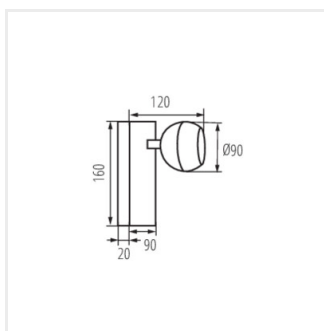

- Maximální výška světelného zdroje 55mm
- Materiál korpusu: hliníková slitina

GALOBA W

Nástěnné svítidlo

GALOBA W 1xGU10 W

GALOBA W 1xGU10 B

GALOBA W