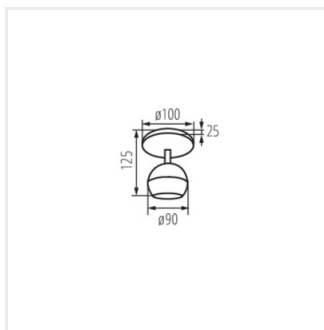

- Maximální výška světelného zdroje 55mm
- Materiál korpusu: hliníková slitina

Dokument vytvořen: 11.04.2024, 15:45

Změna technický parametrů vyhrazena. Informace uvedené v tomto dokumentu nejsou právně závazné.

GALOBA EL-40 W

GALOBA EL-40 B

GALOBA

Přisazené svítidlo

GALOBA EL-4I W

GALOBA EL-4I B

GALOBA EL-10

GALOBA EL-2I