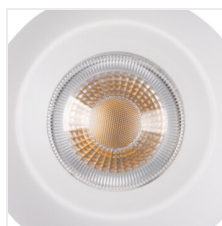

GALOBA C

Závěsná lampa

GALOBA C 1xGU10 B

GALOBA C 1xGU10 W	33682	max 35	bílá
GALOBA C 1xGU10 B	33683	max 35	černá
GALOBA C 3xGU10 W	33684	3 x max 35	bílá
GALOBA C 3xGU10 B	33685	3 x max 35	černá

[V] 220-240 AC	[Hz] 50	PAR16	GU10	⏚	IP 20	🏠
☀️🌡️🌞 5÷25	⬆️	📦	[mm²] 0,75÷1,5	📏 0,5m	🕸️	CE
EAC	UK CA	📶				

Kanlux GALOBA je kompletní řada svítidel, která se skládá ze závěsných svítidel (GALOBA C), nástěnných svítidel (GALOBA W) a nástěnno-stropních svítidel. Závěsná svítidla Kanlux GALOBA C lze úspěšně použít při osvětlení ostrůvků nebo stolů, nástěnno-stropní svítidla GALOBA (od 1 do 4 světelných bodů) lze použít v obývacím pokoji, předsíni nebo ložnici. Aranžmá doplní nástěnná svítidla GALOBA W se zabudovaným vypínačem. Celá řada svítidel Kanlux GALOBA má odnímatelné stínidlo, díky kterému můžeme rychle a pohodlně vyměnit světelné zdroje. Maximální výška světelného zdroje u svítidel GALOBA je 55mm. Doporučujeme používat zdroje Kanlux SMART (S GU10) nebo iQ-LED LIFE (IQ LED L GU10).

- Maximální výška světelného zdroje 55mm
- Materiál korpusu: hliníková slitina

GALOBA C

Závěsná lampa

GALOBA C 1xGU10 W

GALOBA C 1xGU10 B

GALOBA C 1xGU10 W

GALOBA C 3xGU10 B

GALOBA C 1xGU10