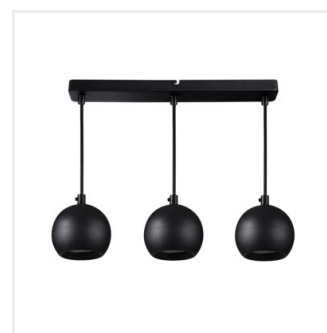

GALOBA C

Závěsná lampa

GALOBA C 1xGU10 B

GALOBA C 1xGU10 W	33682	max 35	bílá
GALOBA C 1xGU10 B	33683	max 35	černá
GALOBA C 3xGU10 W	33684	3 x max 35	bílá
GALOBA C 3xGU10 B	33685	3 x max 35	černá

[V] 220-240 AC	[Hz] 50	PAR16	GU10	⏚	IP 20	🏠
☀️🌡️🌞 5÷25	⬆️	📦	[mm²] 0,75÷1,5	📏 0,5m	🕸️	CE
EAC	UK CA	📶				

Kanlux GALOBA je kompletní řada svítidel, která se skládá ze závěsných svítidel (GALOBA C), nástěnných svítidel (GALOBA W) a nástěnno-stropních svítidel. Závěsná svítidla Kanlux GALOBA C lze úspěšně použít při osvětlení ostrůvků nebo stolů, nástěnno-stropní svítidla GALOBA (od 1 do 4 světelných bodů) lze použít v obývacím pokoji, předsíni nebo ložnici. Aranžmá doplní nástěnná svítidla GALOBA W se zabudovaným vypínačem. Celá řada svítidel Kanlux GALOBA má odnímatelné stínidlo, díky kterému můžeme rychle a pohodlně vyměnit světelné zdroje. Maximální výška světelného zdroje u svítidel GALOBA je 55mm. Doporučujeme používat zdroje Kanlux SMART (S GU10) nebo iQ-LED LIFE (IQ LED L GU10).

- Maximální výška světelného zdroje 55mm
- Materiál korpusu: hliníková slitina

GALOBA C

Závěsná lampa

GALOBA C 1xGU10 W

GALOBA C 1xGU10 B

GALOBA C 1xGU10 W

GALOBA C 3xGU10 B

GALOBA C 1xGU10

GALOBA C 3xGU10