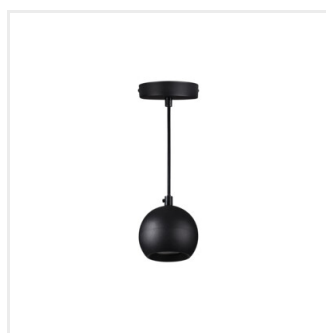

GALOBA C

Závěsná lampa

GALOBA C 1xGU10 B

GALOBA C 1xGU10 W	33682	max 35	bílá
GALOBA C 1xGU10 B	33683	max 35	černá
GALOBA C 3xGU10 W	33684	3 x max 35	bílá
GALOBA C 3xGU10 B	33685	3 x max 35	černá

[V] 220-240 AC	[Hz] 50	PAR16	GU10	⏚	IP 20	🏠
☀️🌡️🌞 5÷25	⬆️	📦	[mm²] 0,75÷1,5	📏 0,5m	🕸️	CE
EAC	UK CA	📶				

Kanlux GALOBA je kompletní řada svítidel, která se skládá ze závěsných svítidel (GALOBA C), nástěnných svítidel (GALOBA W) a nástěnno-stropních svítidel. Závěsná svítidla Kanlux GALOBA C lze úspěšně použít při osvětlení ostrůvků nebo stolů, nástěnno-stropní svítidla GALOBA (od 1 do 4 světelných bodů) lze použít v obývacím pokoji, předsíni nebo ložnici. Aranžmá doplní nástěnná svítidla GALOBA W se zabudovaným vypínačem. Celá řada svítidel Kanlux GALOBA má odnímatelné stínidlo, díky kterému můžeme rychle a pohodlně vyměnit světelné zdroje. Maximální výška světelného zdroje u svítidel GALOBA je 55mm. Doporučujeme používat zdroje Kanlux SMART (S GU10) nebo iQ-LED LIFE (IQ LED L GU10).

- Maximální výška světelného zdroje 55mm
- Materiál korpusu: hliníková slitina

GALOBA C

Závěsná lampa

GALOBA C 1xGU10 W

GALOBA C 1xGU10 B

GALOBA C 1xGU10 W

GALOBA C 3xGU10 B

GALOBA C 1xGU10

GALOBA C 3xGU10