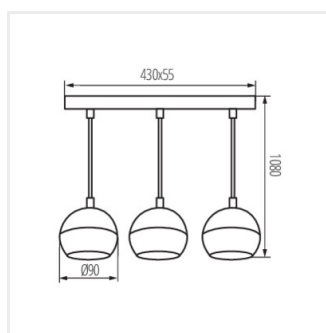

- Maximální výška světelného zdroje 55mm
- Materiál korpusu: hliníková slitina

GALOBA C

Závěsná lampa

GALOBA C 1xGU10 W

GALOBA C 1xGU10 B

GALOBA C 1xGU10 W

GALOBA C 3xGU10 B

GALOBA C 1xGU10