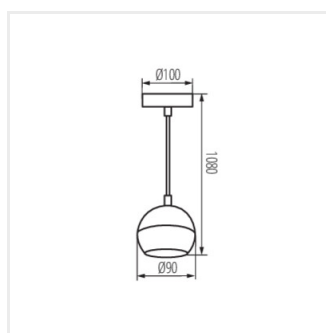

- Maximální výška světelného zdroje 55mm
- Materiál korpusu: hliníková slitina

GALOBA C

Závěsná lampa

GALOBA C 1xGU10 W

GALOBA C 1xGU10 B

GALOBA C 1xGU10 W

GALOBA C 3xGU10 B

GALOBA C 1xGU10