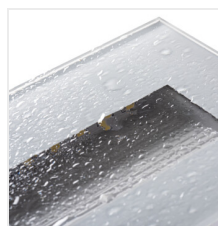

GLASI LED

Vestavné svítidlo

[V] 220-240 AC	[Hz] 50	[°] 120	 15000	 30000	 ellipse ≤ 6x MacAdam	 Ra 80
 SMD				IP 44	 0,1m	
 -10 : 35		 96x61	CE	EAC	UK CA	

GLASI LED 3W P WW-W

	[W]	[lm]	Tc [K]	
GLASI LED 3W P WW-W	33690	3	130	3000 bílá
GLASI LED 3W P WW-B	33691	3	130	3000 černá
GLASI LED 3W P WW-GR	33692	3	130	3000 grafit
GLASI LED 3W P NW-W	33693	3	140	4000 bílá
GLASI LED 3W P NW-B	33694	3	140	4000 černá
GLASI LED 3W P NW-GR	33695	3	140	4000 grafit

Kanlux GLASI LED je řada vestavných svítidel. Díky jednoduchému tvaru a třem barvám (černé, grafitové a bílé) jsou svítidla Kanlux GLASI LED ideální k osvětlení stěn, fasád budov a schodišť (v obytných i veřejných budovách), což jim dodává jedinečný charakter.

- montážní krabička součástí balení
- Materiál korpusu: hliníková slitina
- Materiál ochranného skla: sklo
- Materiál panelu/rámečku: PC

GLASI LED

Vestavné svítidlo

GLASI LED 3W P WW-W

GLASI LED 3W P WW-B