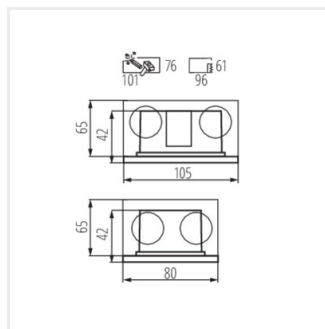

GLASI LED

Vestavné svítidlo

GLASI LED 3W P