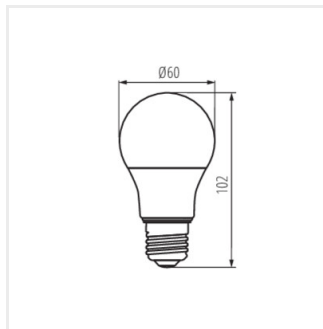

IQ-LED A60 7,2W