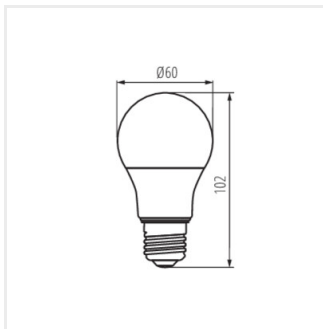

IQ-LED A60 4,2W