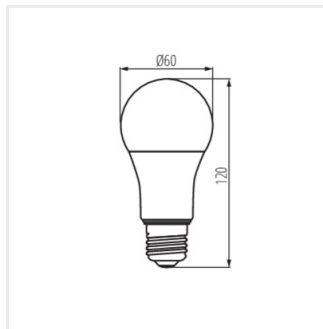

IQ-LEDDIM A6013,6W