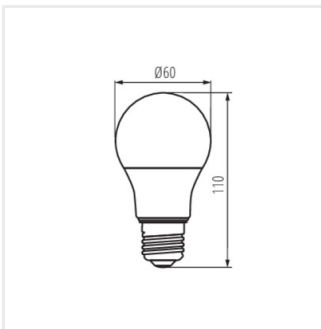

- Materiál: plast
- Materiál difuzoru: plast

iQ LED

Kanlux

IQ-LEDDIM A60

Světelný zdroj LED

IQ-LEDDIM A60 7,3W

IQ-LEDDIM A6010,5W

IQ-LEDDIM A6013,6W