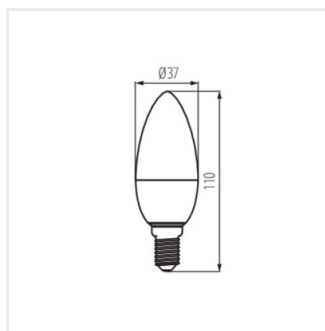

IQ-LED C37E14 7,2W