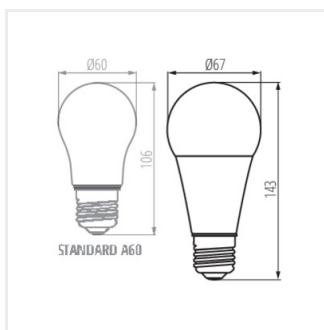

iQ-LED

Kanlux

IQ-LED A67

Světelný zdroj LED

IQ-LED A67 N 19W-WW

IQ-LED A67 N 19W-NW

IQ-LED A67 N 19W-CW

IQ-LED A67 N 19W