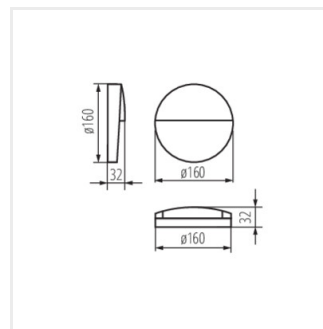

DULI LED 6,5W-NW-O-GR