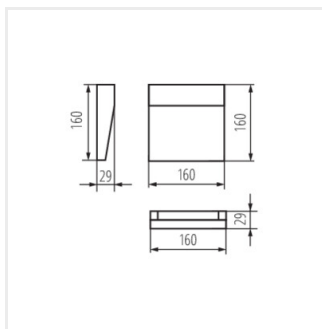

DULI LED 6,5W-NW-L-GR