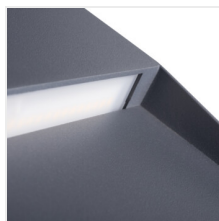

DULI LED

Nástěnné svítidlo

[V] 220-240 AC	[Hz] 50	≥25000	30000 [h]	ellipse ≤ 6x Mackdam	Ra 80	SMD
		IP 54	0,2m		°C -15÷35	
	[mm²] 0,75-1,5	360° Φuse	CE	EAC	UK CA	

DULI LED 4W-NW-L-GR

	[W]	[lm]	Tc [K]	
DULI LED 4W-NW-L-GR	33750	4	100	4000 antracit
DULI LED 4W-NW-O-GR	33751	4	100	4000 antracit
DULI LED 6,5W-NW-L-GR	33752	6,5	270	4000 antracit
DULI LED 6,5W-NW-O-GR	33753	6,5	270	4000 antracit

Kanlux DULI LED je řada přisazených fasádních svítidel. Moderní a geometrický design v jednoduché formě dává této řadě velmi univerzální charakter. Matné provedení v grafitové barvě a nejoblíbenější teplota barev pro architektonická svítidla (4000 K) je jejich další výhodou. Kanlux DULI LED funguje jako dekorativní akcentové osvětlení, které osvětluje a zdobí místa kolem budovy. Přisazená LED svítidla Kanlux DULI LED jsou napájena 230 V bez potřeby dalšího napájení.

- Materiál korpusu: hliníková slitina
- Materiál ochranného skla: PC

DULI LED

Nástěnné svítidlo

DULI LED 4W-NW-L-GR

DULI LED 4W-NW-O-GR

DULI LED 6,5W-NW-L-GR

DULI LED 6,5W-NW-O-GR

DULI LED 4W-NW-L-GR