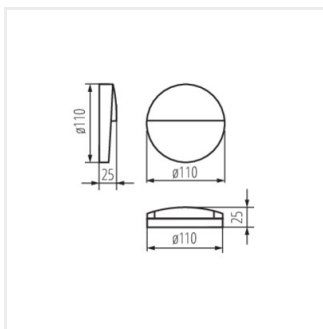

- Materiál korpusu: hliníková slitina
- Materiál ochranného skla: PC

DULI LED

Nástěnné svítidlo

DULI LED 4W-NW-L-GR

DULI LED 4W-NW-O-GR

DULI LED 6,5W-NW-L-GR

DULI LED 6,5W-NW-O-GR

DULI LED 4W-NW-L-GR