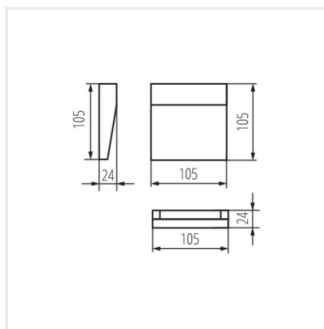

- Materiál korpusu: hliníková slitina
- Materiál ochranného skla: PC

DULI LED

Nástěnné svítidlo

DULI LED 4W-NW-L-GR

DULI LED 4W-NW-O-GR

DULI LED 6,5W-NW-L-GR

DULI LED 6,5W-NW-O-GR

DULI LED 4W-NW-L-GR