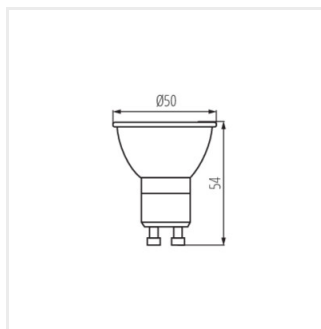

- Materiál difuzoru: plast

IQ-LED LIFE

Světelný zdroj LED

IQ-LED L G45 4,2W

IQ-LED L A60 7,2W

IQ-LED L GU10 4,8W

IQ-LED L G45 4,2W

IQ-LED L A60 7,2W