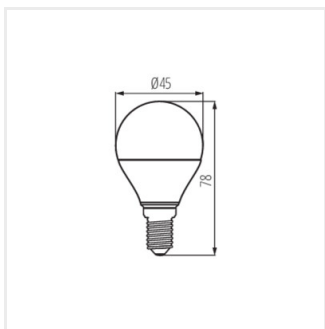

- Materiál difuzoru: plast

IQ-LED LIFE

Světelný zdroj LED

IQ-LED L G45 4,2W

IQ-LED L A60 7,2W

IQ-LED L GU10 4,8W

IQ-LED L G45 4,2W

IQ-LED L A60 7,2W