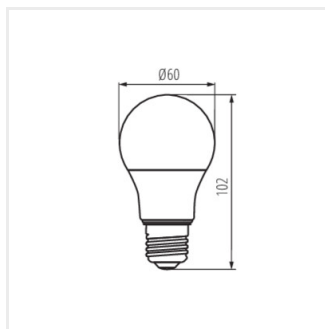

- Materiál difuzoru: plast

IQ-LED LIFE

Světelný zdroj LED

IQ-LED L G45 4,2W

IQ-LED L A60 7,2W

IQ-LED L GU10 4,8W

IQ-LED L G45 4,2W

IQ-LED L A60 7,2W