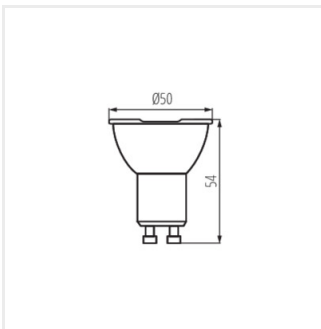

- Materiál difuzoru: plast

iQ LED

Kanlux

IQ-LEDEX GU10

Světelný zdroj LED

IQ-LEDEX GU10 2,5W-NW

IQ-LEDEX GU10 2,5W-NW