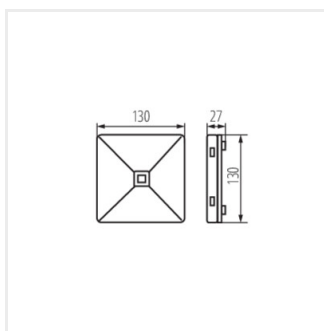

ONTEC R

Příslušenství

33831

ZEST PODT OR00 W