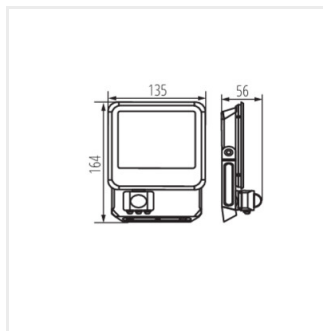

IQ-LED FL-20W-NW-SE

IQ-LED FL-30W-NW-SE

IQ-LED FL-50W-NW-SE

Příslušenství

33889 IQ-LED FL QC I 3x1MM2 Hermetická rychlospojka pro snadné, rychlé a bezpečné připojení propojovacího kabelu a reflektoru, IQ-LED FL QC I 3x1MM2 (33889)