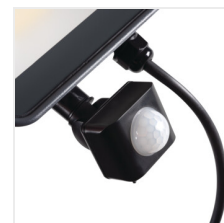

iQ-LED

Kanlux

IQ-LED FL

LED reflektor

up to
120 lm
W

DESIGN
unique

LED
technology

[W] 220-240 AC	[Hz] 50	[°] 100	[h] ≥25000	[h] 50000	ellipse ≤ 6x Mackdam	Ra 80
SMD				-30+50		180
	[m] 0,3	[mm²] 1	1m		CE	EAC
TÜV	CS DK					

iQ^{LED}

Kanlux

IQ-LED FL

LED reflektor

5 let záruky shodně s podmínkami záručního prohlášení dostupného na [internetové stránce](#)

Reflektory Kanlux IQ FL jsou jedinečným produktem. Jejich automatická výroba zajišťuje nejvyšší kvalitu produktu a opakovatelnost světlených parametrů. Jejich výhodou jsou také značkové LED diody s životností 50 000 hodin. Použití komponentů nejvyšší kvality se promítá do 5leté záruky na celou řadu reflektorů Kanlux IQ FL.

- Materiál korpusu: kov
- Materiál difuzoru: tvrzené sklo

IQ-LED FL-10W-NW

IQ-LED FL-20W-NW

IQ-LED FL-30W-NW

IQ-LED FL-50W-NW

iQ-LED

Kanlux

IQ-LED FL

IQ-LED FL-20W-NW-SE

IQ-LED FL-30W-NW-SE

IQ-LED FL-50W-NW-SE

Příslušenství

33889 IQ-LED FL QC I 3x1MM2 Hermetická rychlospojka pro snadné, rychlé a bezpečné připojení propojovacího kabelu a reflektoru, IQ-LED FL QC I 3x1MM2 (33889)