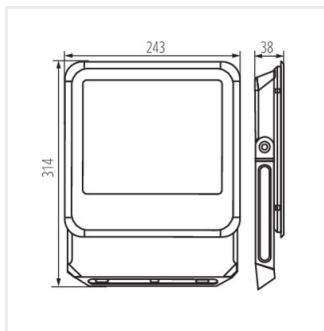

iQ-LED

Kanlux

IQ-LED FL

LED reflektor

IQ-LED FL-90W-NW