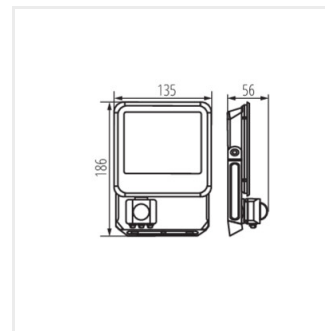

IQ-LED FL-20W-NW-SE

IQ-LED FL-30W-NW-SE

IQ-LED FL-50W-NW-SE

Příslušenství

33889 IQ-LED FL QC I 3x1MM2 Hermetická rychlospojka pro snadné, rychlé a bezpečné připojení propojovacího kabelu a reflektoru, IQ-LED FL QC I 3x1MM2 (33889)