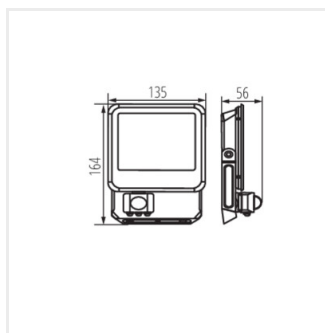

IQ-LED FL-10W-NW-SE