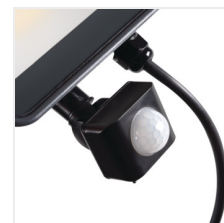

iQ-LED

Kanlux

IQ-LED FL

LED reflektor

5+
WARRANTY
5 years

up to
120 lm
W

DESIGN
unique

LED
technology

[W] 220-240 AC	[Hz] 50	[°] 100	≥25000	[h] 50000	ellipse ≤6x Mackdam	Ra 80
SMD				-30+50		180
	[m] 0,3	[mm²] 1	1m	Hg	CE	EAC
TÜV	CS DK					

IQ-LED FL-10W-NW

	[W]	[lm]	Tc [K]	IP	color	SENSOR	
IQ-LED FL-10W-NW	33880	10	1200	4000	65	černá	
IQ-LED FL-20W-NW	33881	20	2300	4000	65	černá	
IQ-LED FL-30W-NW	33882	30	3450	4000	65	černá	
IQ-LED FL-50W-NW	33883	50	6000	4000	65	černá	
IQ-LED FL-90W-NW	33884	90	10800	4000	65	černá	
IQ-LED FL-10W-NW-SE	33885	10	1200	4000	44	černá	PIR
IQ-LED FL-20W-NW-SE	33886	20	2300	4000	44	černá	PIR
IQ-LED FL-30W-NW-SE	33887	30	3450	4000	44	černá	PIR
IQ-LED FL-50W-NW-SE	33888	50	6000	4000	44	černá	PIR