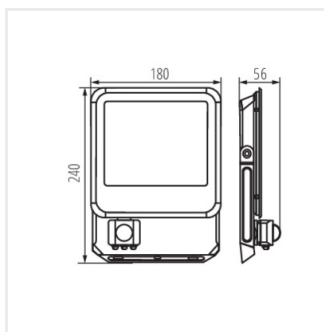

IQ-LED FL-20W-NW-SE

IQ-LED FL-30W-NW-SE

IQ-LED FL-50W-NW-SE

Příslušenství

33889 IQ-LED FL QC I 3x1MM2 Hermetická rychlospojka pro snadné, rychlé a bezpečné připojení propojovacího kabelu a reflektoru, IQ-LED FL QC I 3x1MM2 (33889)