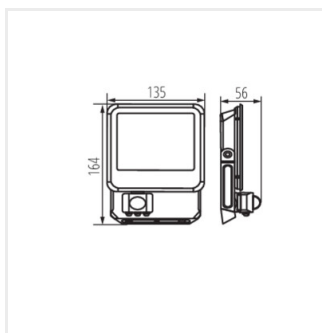

IQ-LED FL-20W-NW-SE

IQ-LED FL-30W-NW-SE

IQ-LED FL-50W-NW-SE

Příslušenství

33889 IQ-LED FL QC I 3x1MM2 Hermetická rychlospojka pro snadné, rychlé a bezpečné připojení propojovacího kabelu a reflektoru, IQ-LED FL QC I 3x1MM2 (33889)