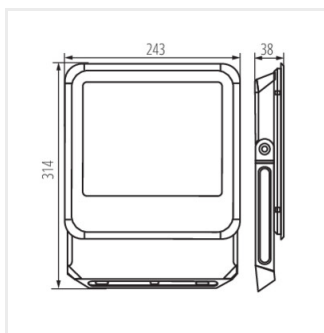

iQ-LED

Kanlux

IQ-LED FL

LED reflektor

IQ-LED FL-90W-NW