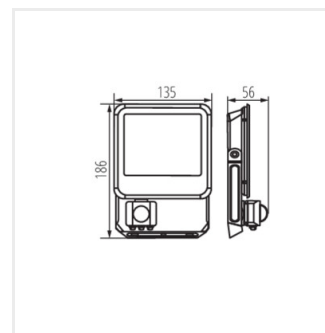

IQ-LED FL-20W-NW-SE

IQ-LED FL-30W-NW-SE

IQ-LED FL-50W-NW-SE

Příslušenství

33889 IQ-LED FL QC I 3x1MM2 Hermetická rychlospojka pro snadné, rychlé a bezpečné připojení propojovacího kabelu a reflektoru, IQ-LED FL QC I 3x1MM2 (33889)