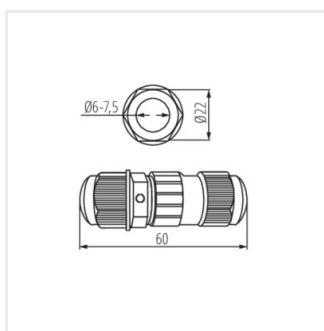

iQ-LED

Kanlux

IQ-LED FL QC

Konektor

IQ-LED FL QC I 3x1MM2

Příslušenství

33889 IQ-LED FL QC I 3x1MM2 Hermetická rychlospojka pro snadné, rychlé a bezpečné připojení propojovacího kabelu a reflektoru, IQ-LED FL QC I 3x1MM2 (33889)